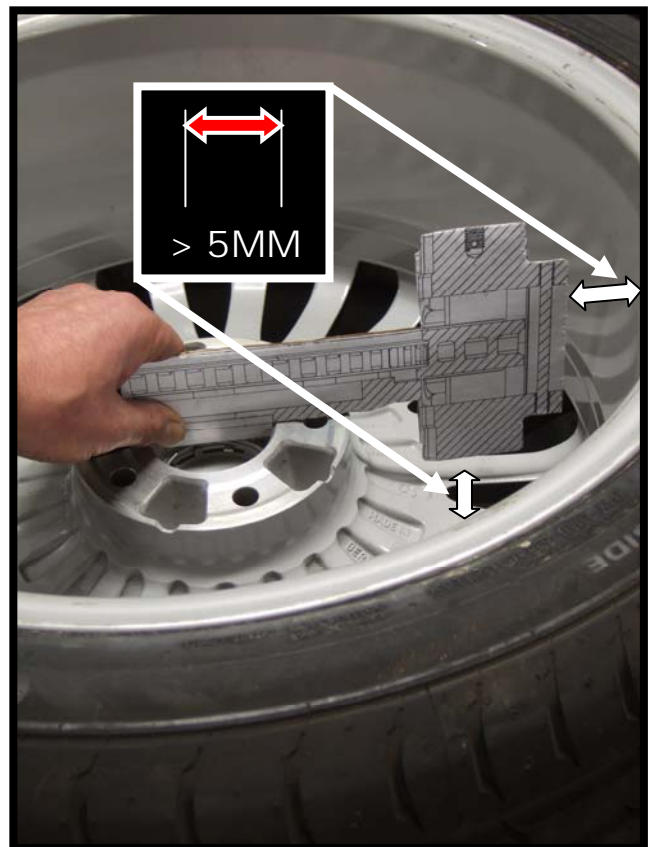

VW AUDI SKODA SEAT

V-MAXX Autosport Wheel Fitment Chart for kit 20 VW 330 07

186 MM

276 MM

187