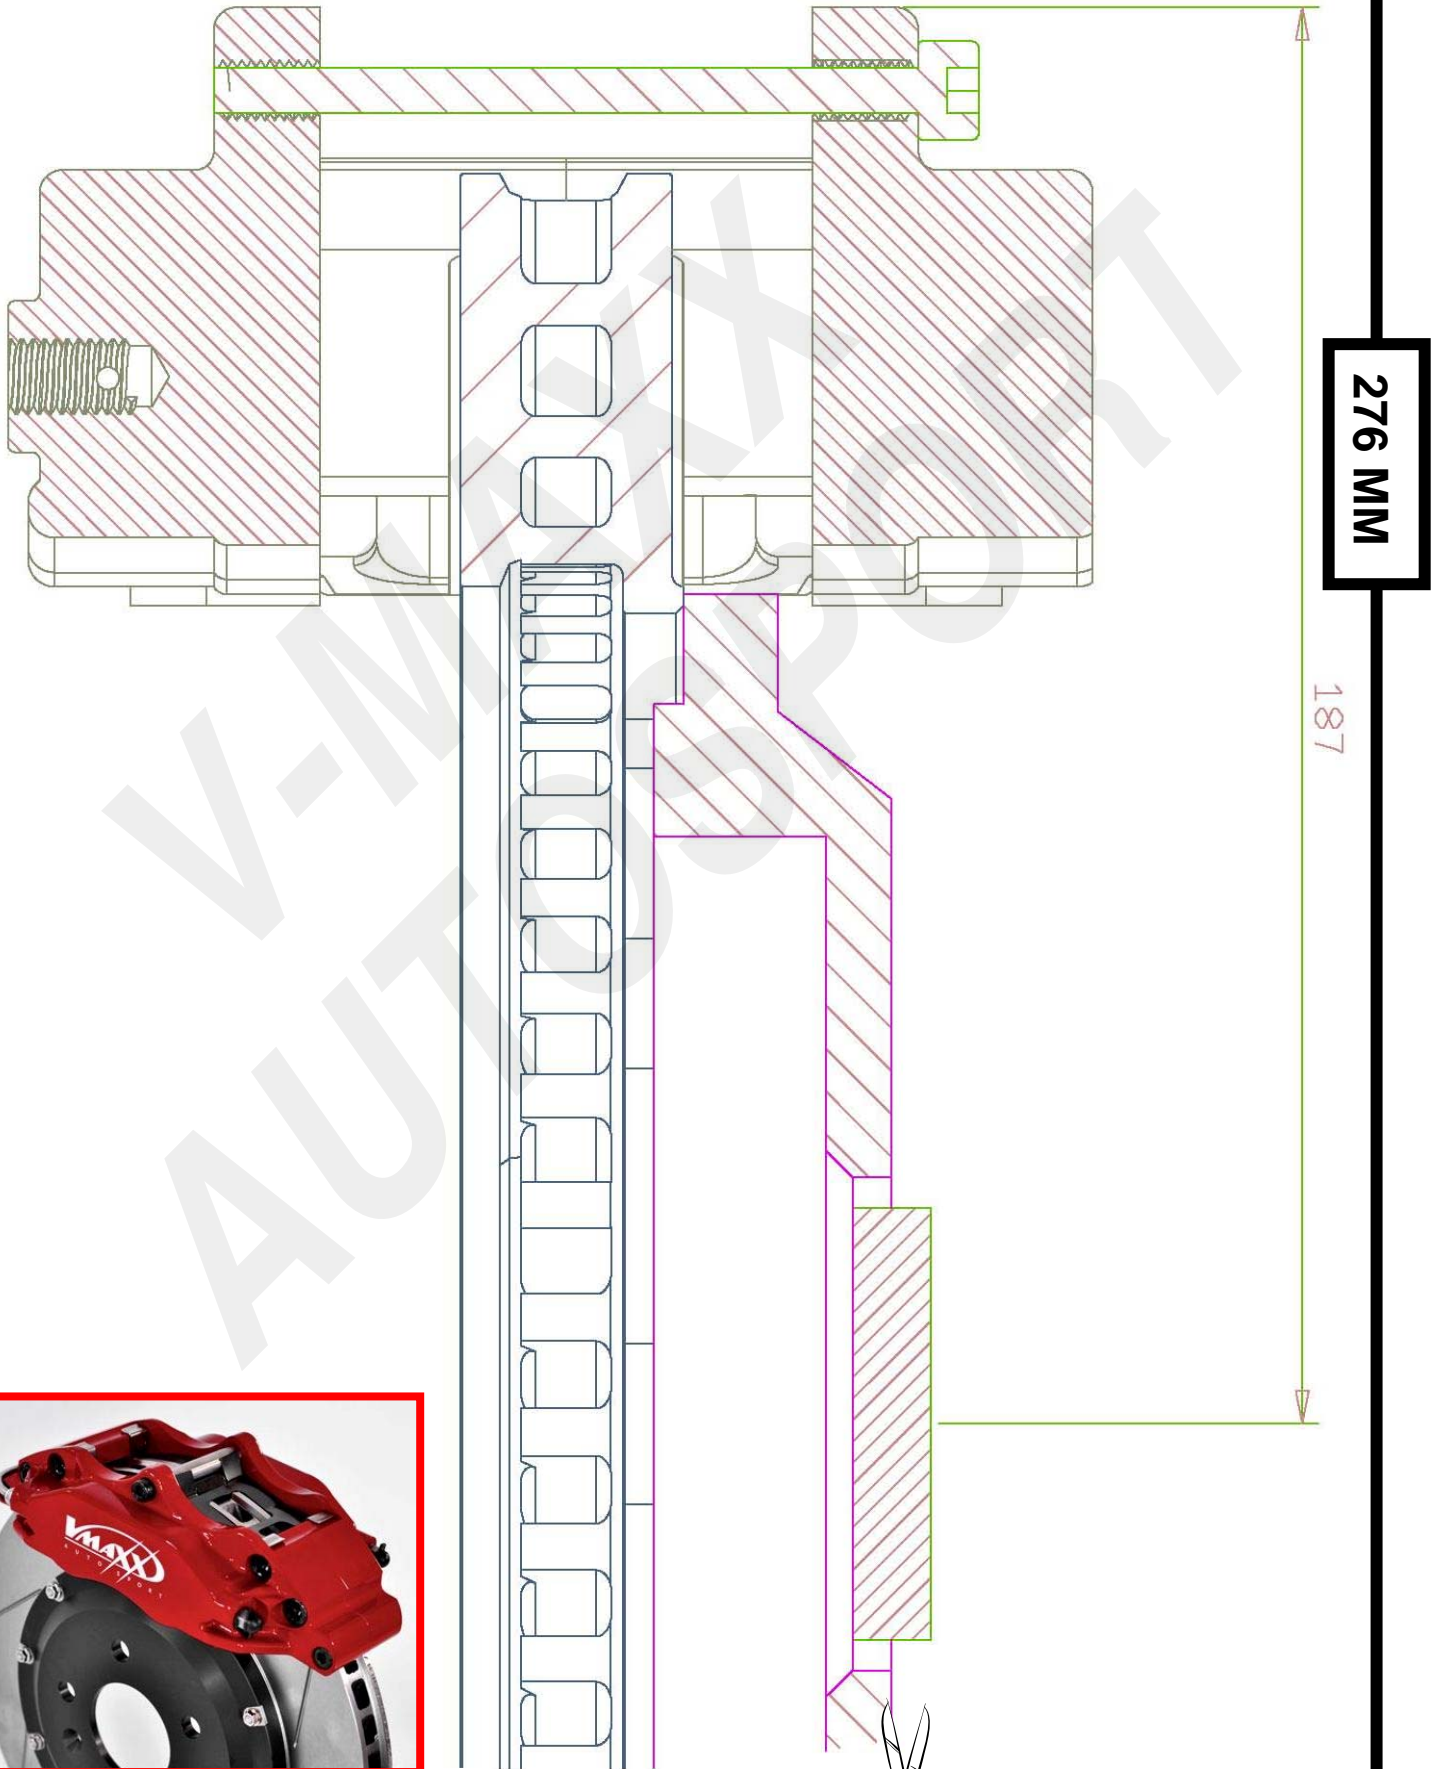

VW AUDI SKODA SEAT

V-MAXX Autosport Wheel Fitment Chart for kit 20 VW 330 07

186 MM

276 MM

187