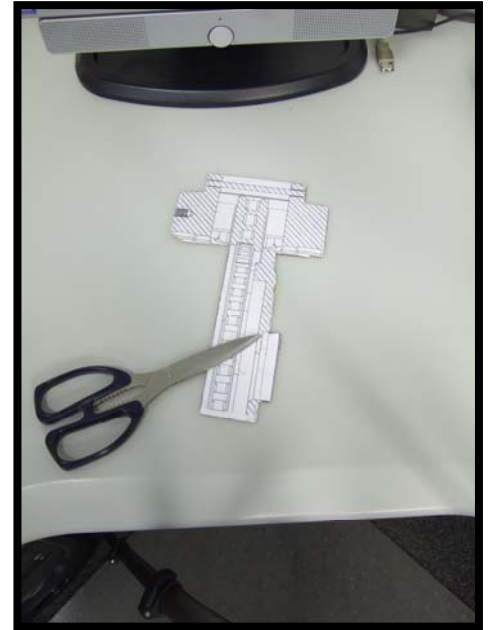

VW AUDI SKODA SEAT

V-MAXX Autosport Wheel Fitment Chart for kit 20 VW 330 07

186 MM

276 MM

187