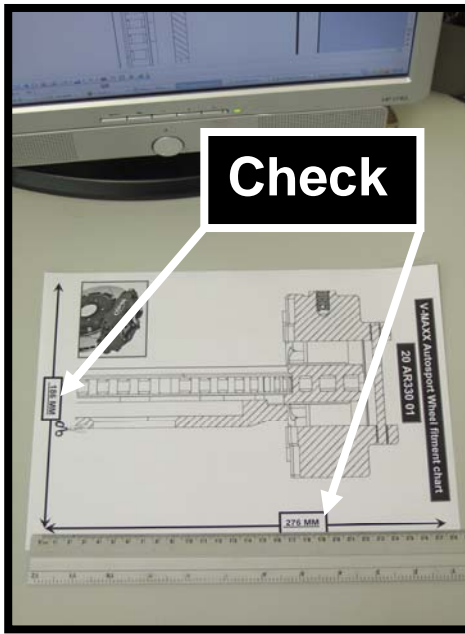

VW AUDI SKODA SEAT

V-MAXX Autosport Wheel Fitment Chart for kit 20 VW 330 07

186 MM

276 MM

187