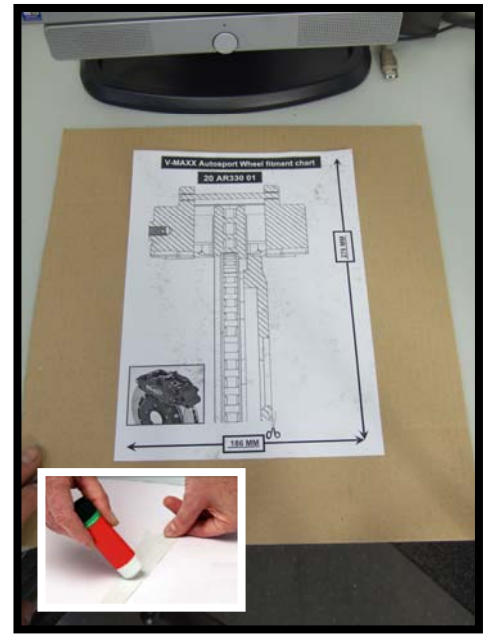

VW AUDI SKODA SEAT

V-MAXX Autosport Wheel Fitment Chart for kit 20 VW 330 07

186 MM

276 MM

187