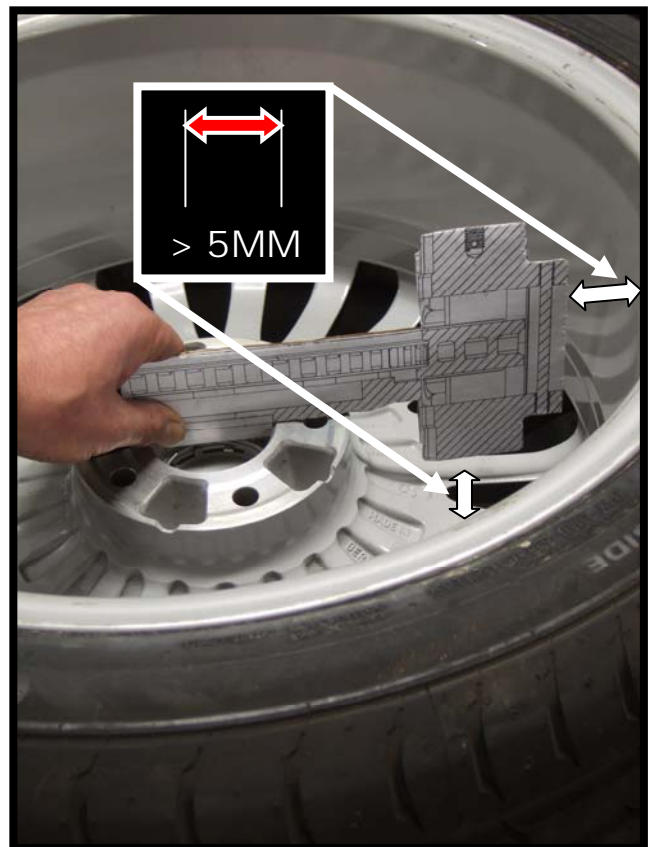

VW AUDI SKODA SEAT

V-MAXX Autosport Wheel Fitment Chart for kit 20 VW 330 06

186 MM

276 MM

187