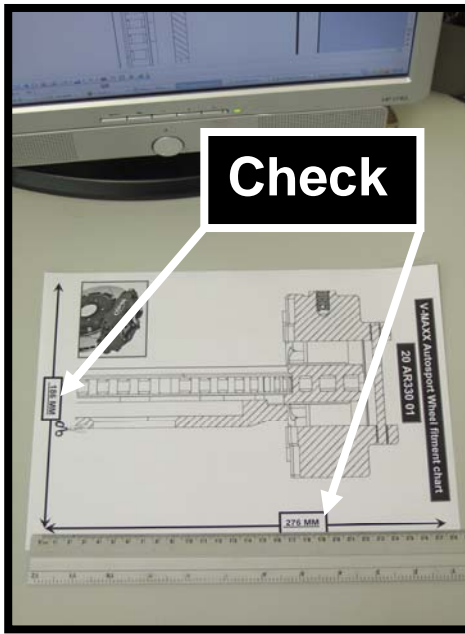

VW AUDI SKODA SEAT

V-MAXX Autosport Wheel Fitment Chart for kit 20 VW 330 06

186 MM

276 MM

187