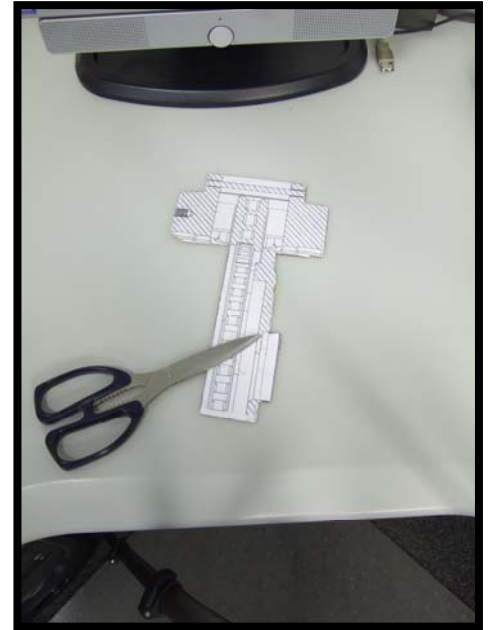

VW AUDI SKODA SEAT

V-MAXX Autosport Wheel Fitment Chart for kit 20 VW 330 06

186 MM

276 MM

187