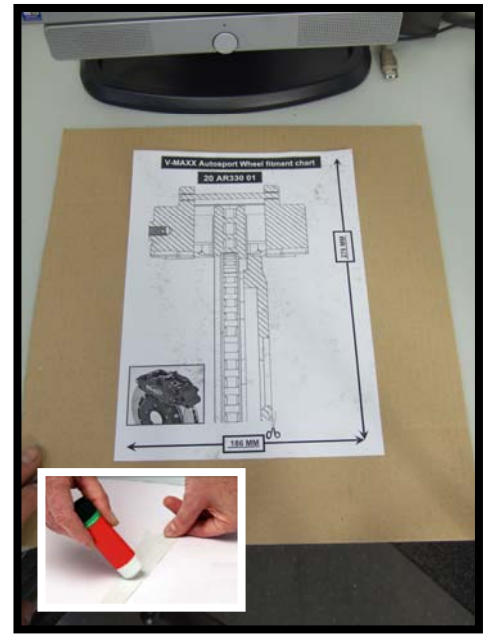

VW AUDI SKODA SEAT

V-MAXX Autosport Wheel Fitment Chart for kit 20 VW 330 06

186 MM

276 MM

187