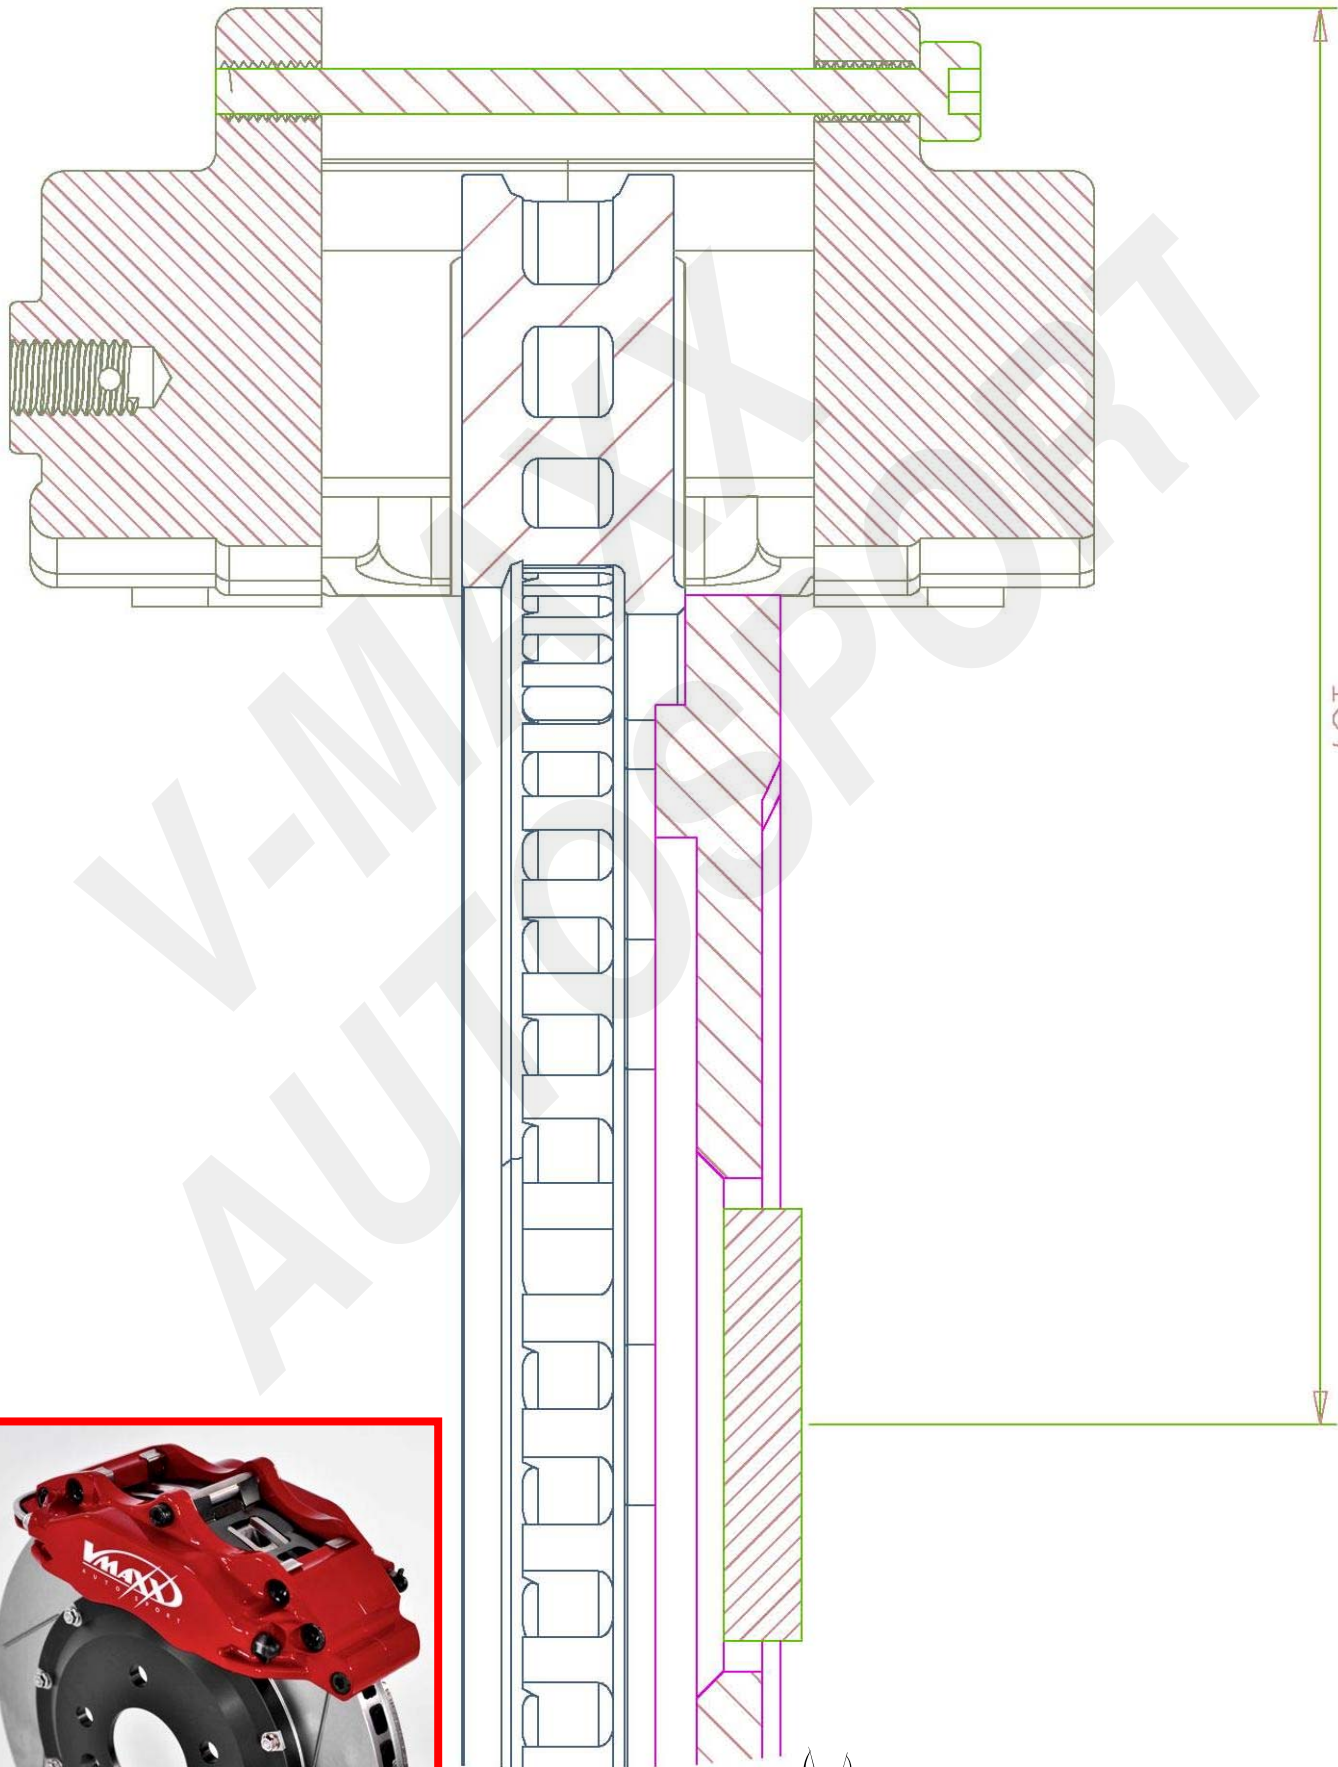

VW AUDI SKODA SEAT

V-MAXX Autosport Wheel Fitment Chart for kit 20 VW 330 06

186 MM

276 MM

187