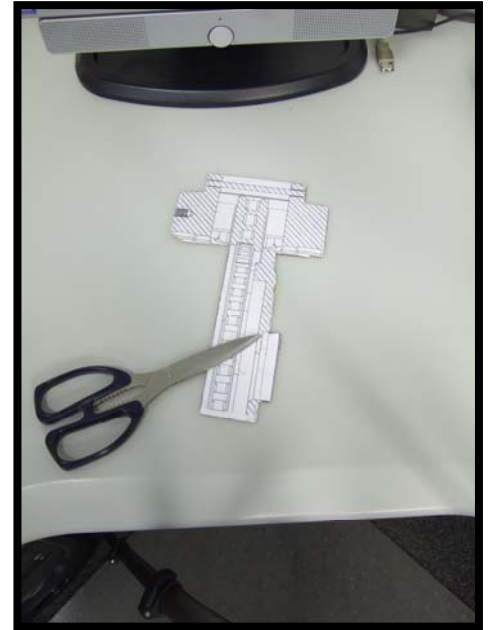

VW AUDI SKODA SEAT

V-MAXX Autosport Wheel Fitment Chart for kit 20 VW 330 02

276 MM

187

186 MM