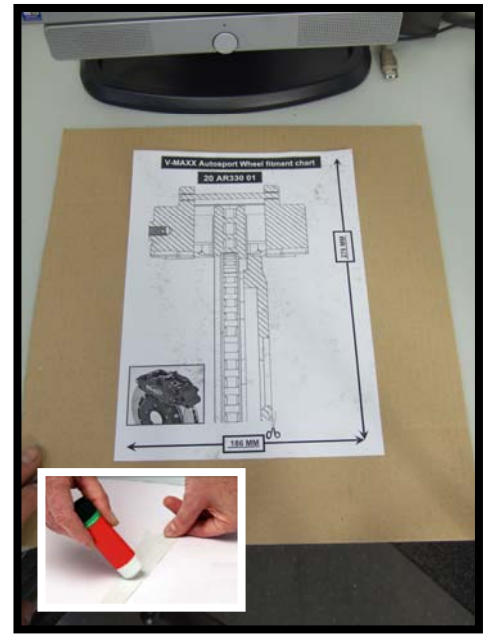

VW AUDI SKODA SEAT

V-MAXX Autosport Wheel Fitment Chart for kit 20 VW 330 02

276 MM

187

186 MM