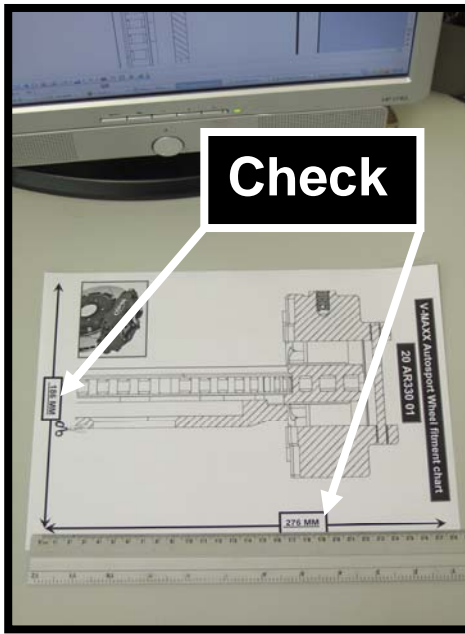

VW AUDI SKODA SEAT

V-MAXX Autosport Wheel Fitment Chart for kit 20 VW 330 02

276 MM

187

186 MM