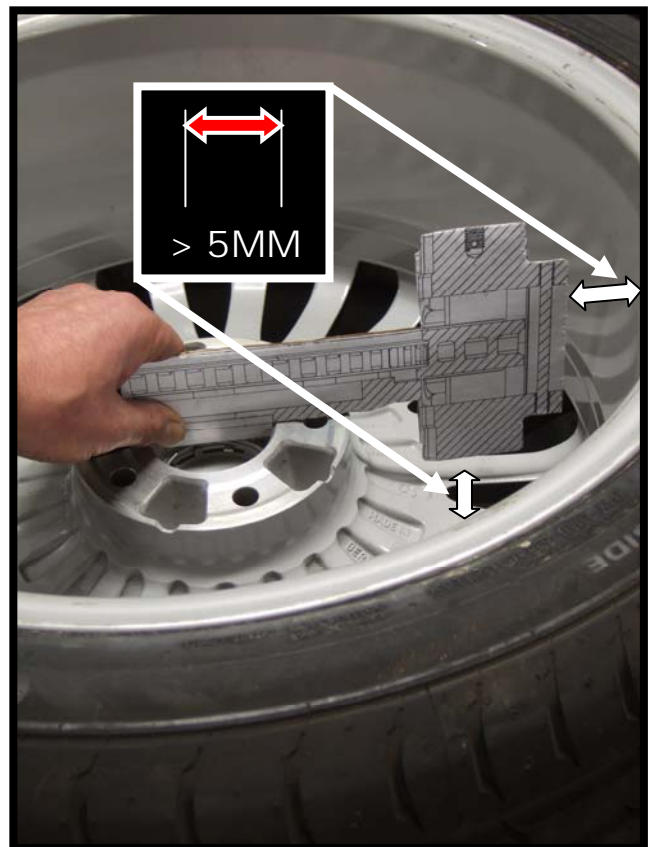

VW AUDI SKODA SEAT

V-MAXX Autosport Wheel Fitment Chart for kit 20 VW 330 02

276 MM

187

186 MM