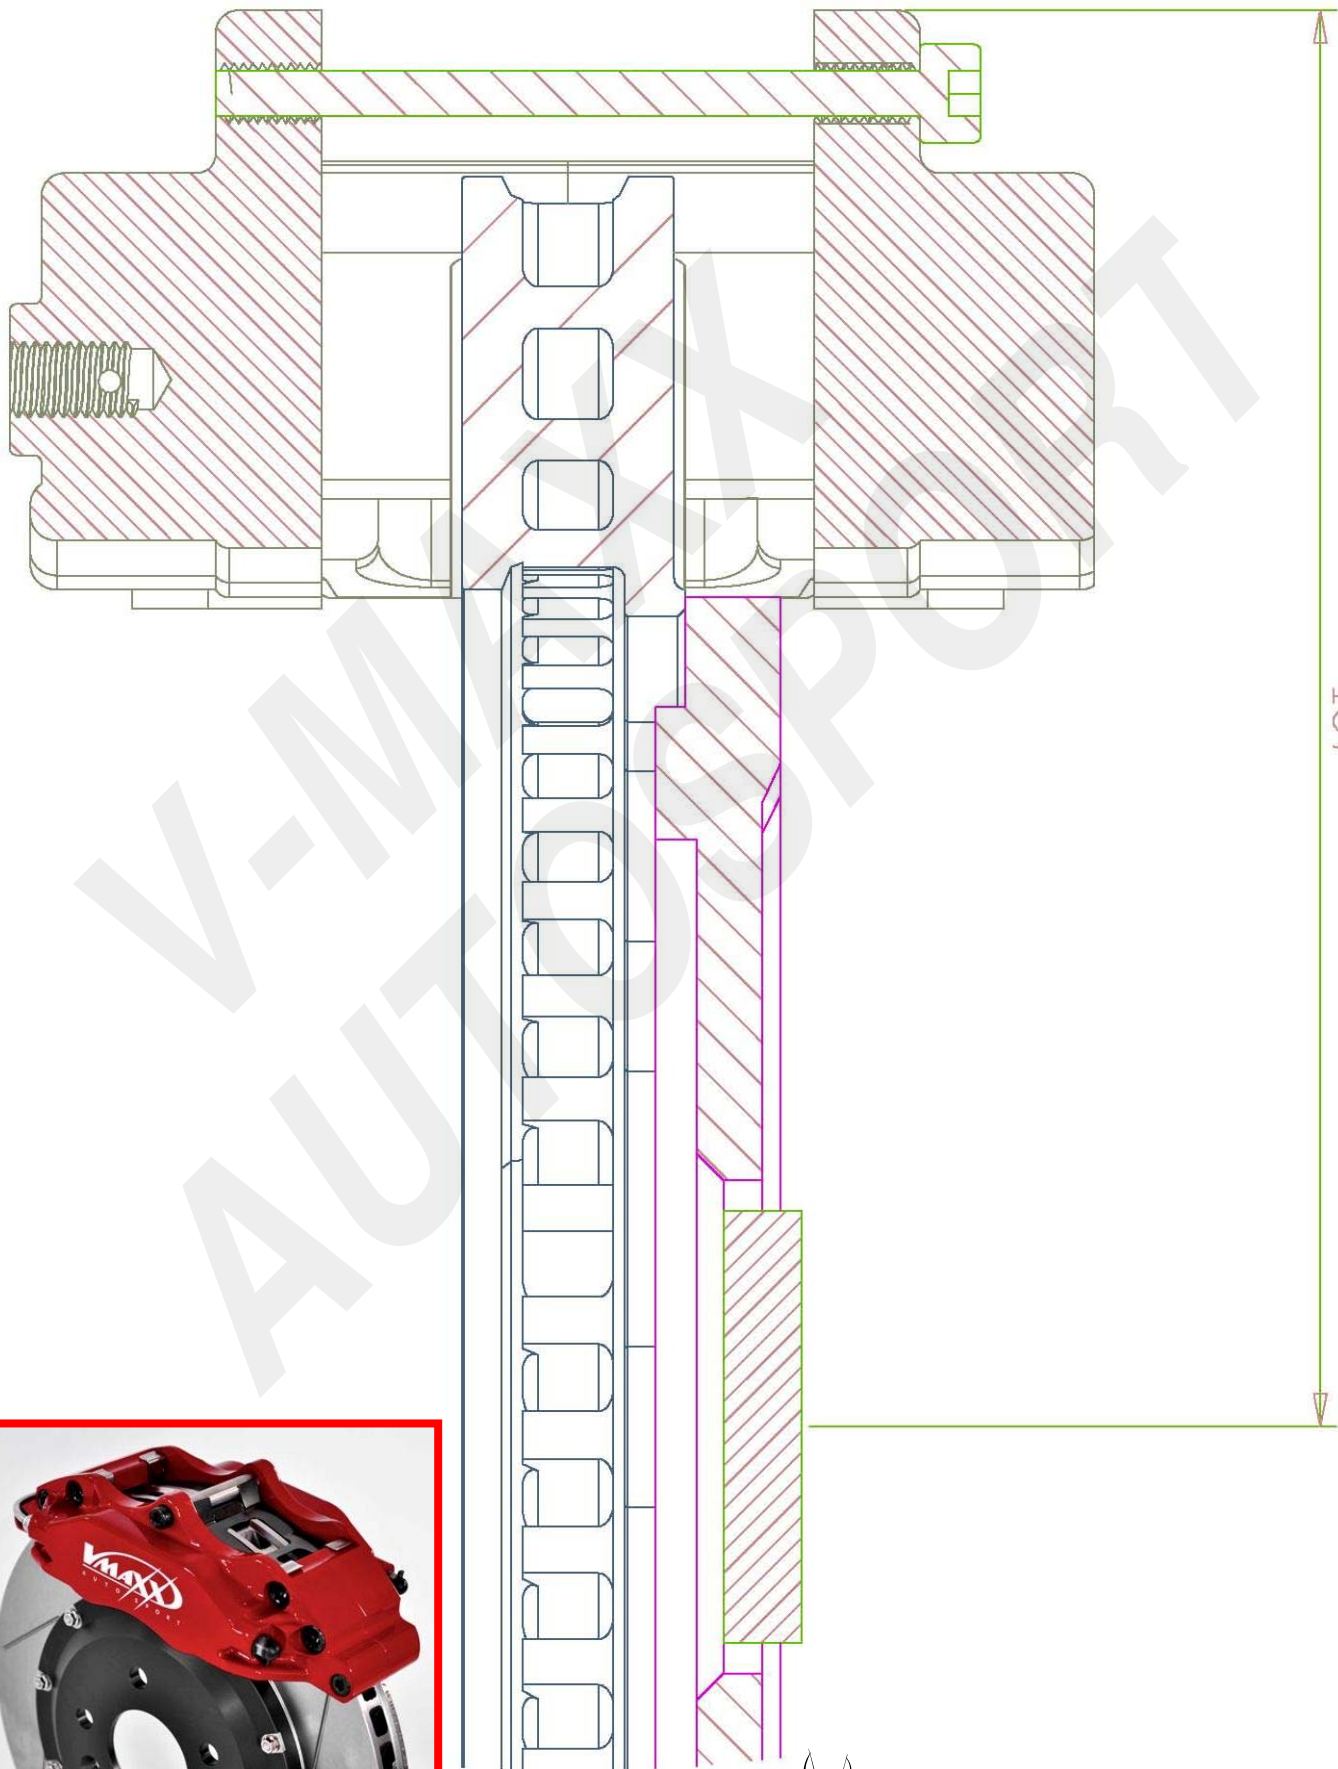

VW AUDI SKODA SEAT

V-MAXX Autosport Wheel Fitment Chart for kit 20 VW 330 02

276 MM

187

186 MM