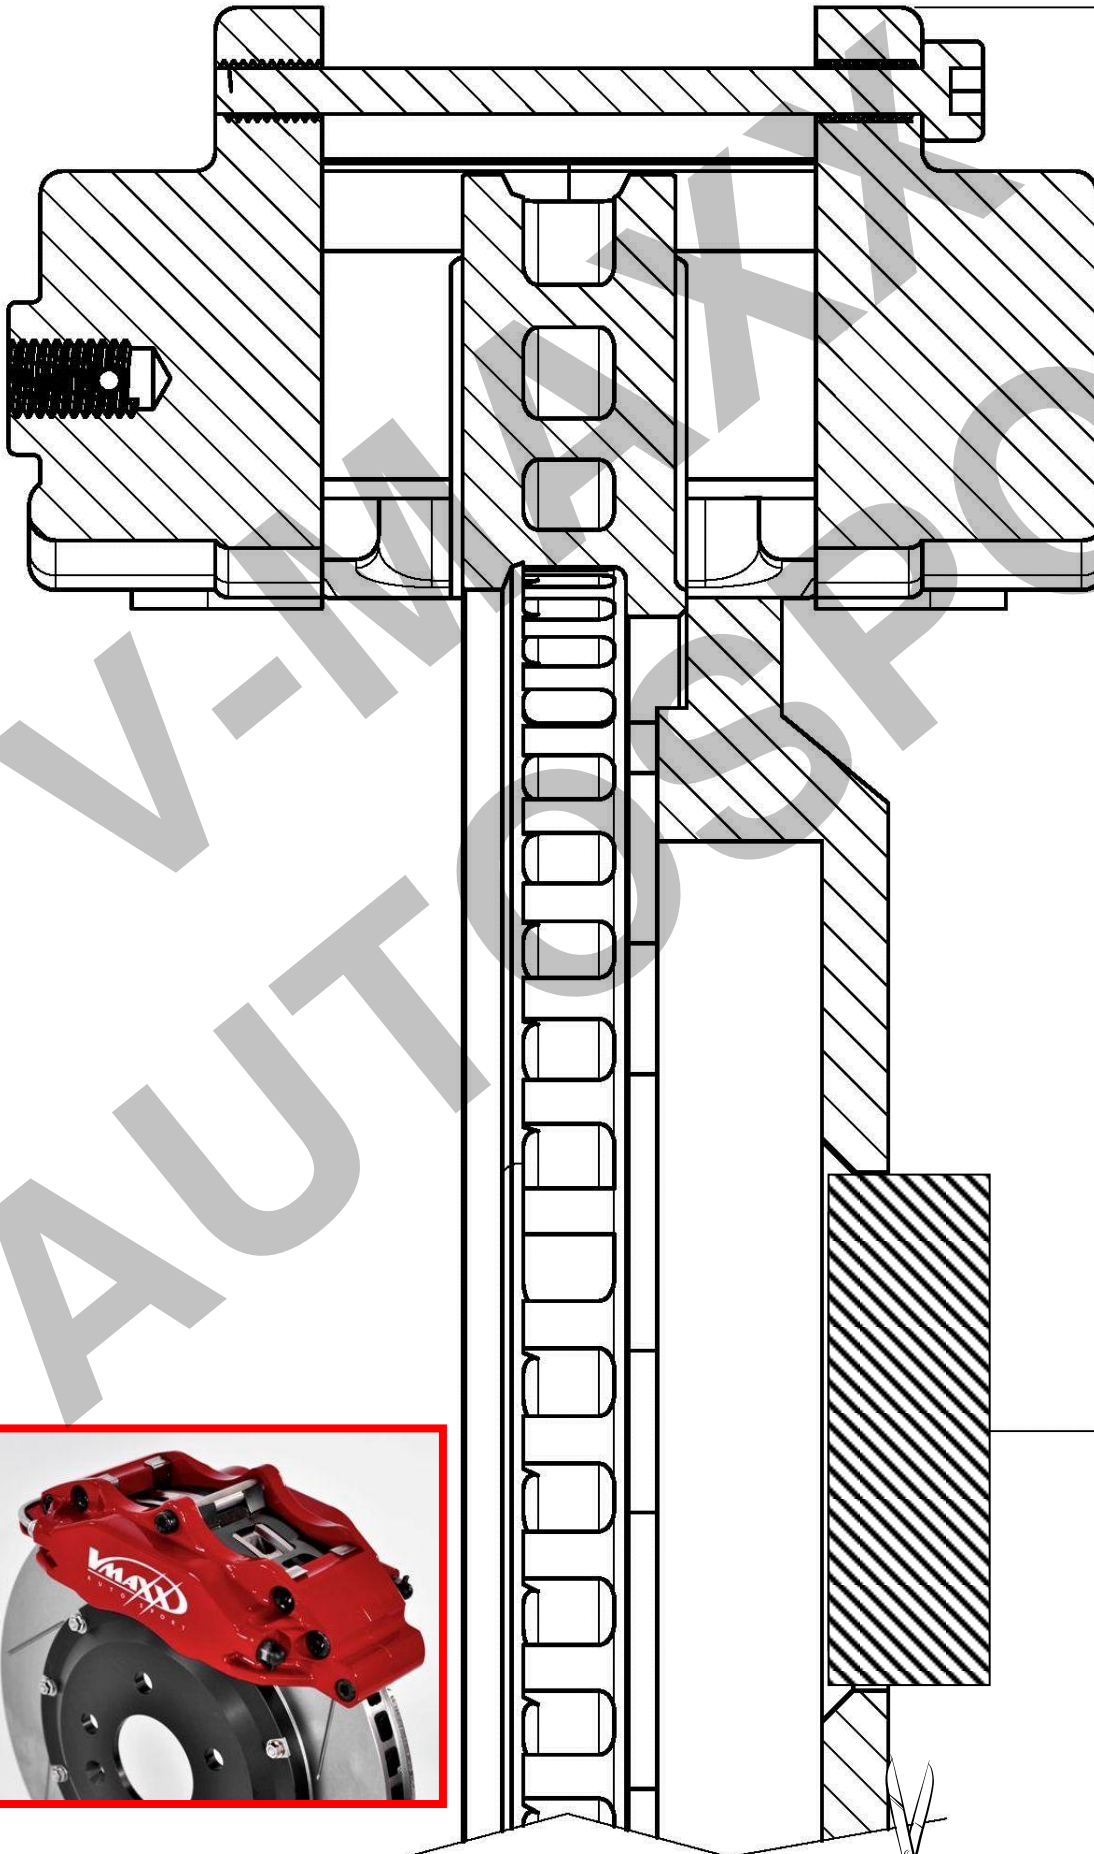

V-MAXX Autosport Wheel Fitment Chart for kit 20 VO330 01

276 MM

187

186 MM