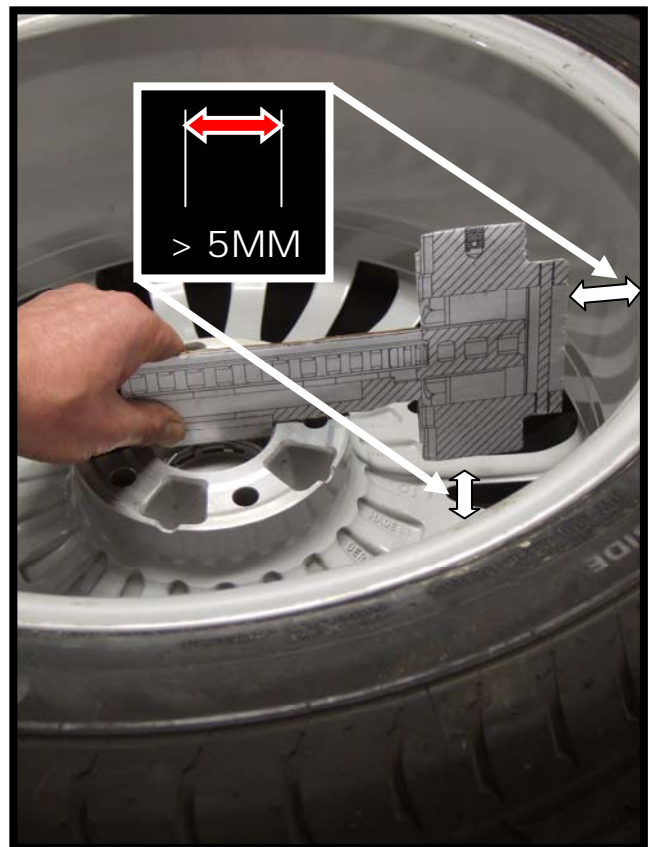

VW AUDI SKODA SEAT

V-MAXX Autosport Wheel Fitment Chart for kit 20 SK 330 02

276 MM

187

186 MM