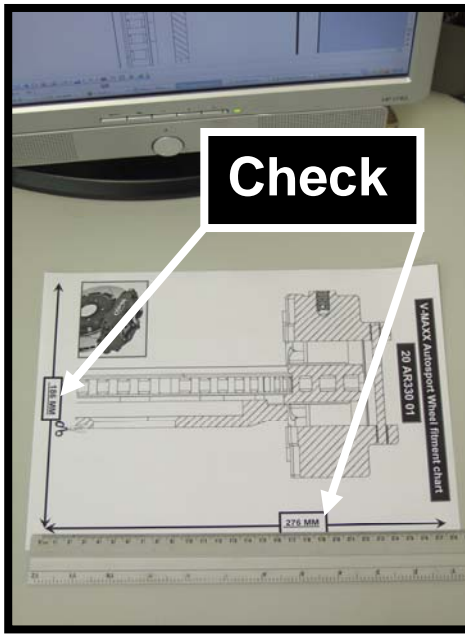

VW AUDI SKODA SEAT

V-MAXX Autosport Wheel Fitment Chart for kit 20 SK 330 02

276 MM

187

186 MM