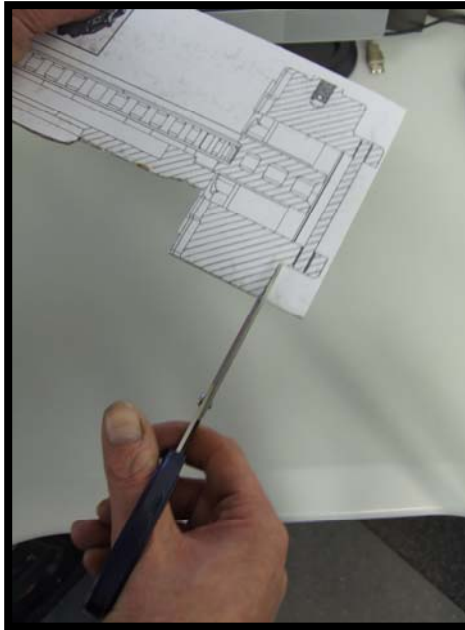

VW AUDI SKODA SEAT

V-MAXX Autosport Wheel Fitment Chart for kit 20 SK 330 02

276 MM

187

186 MM