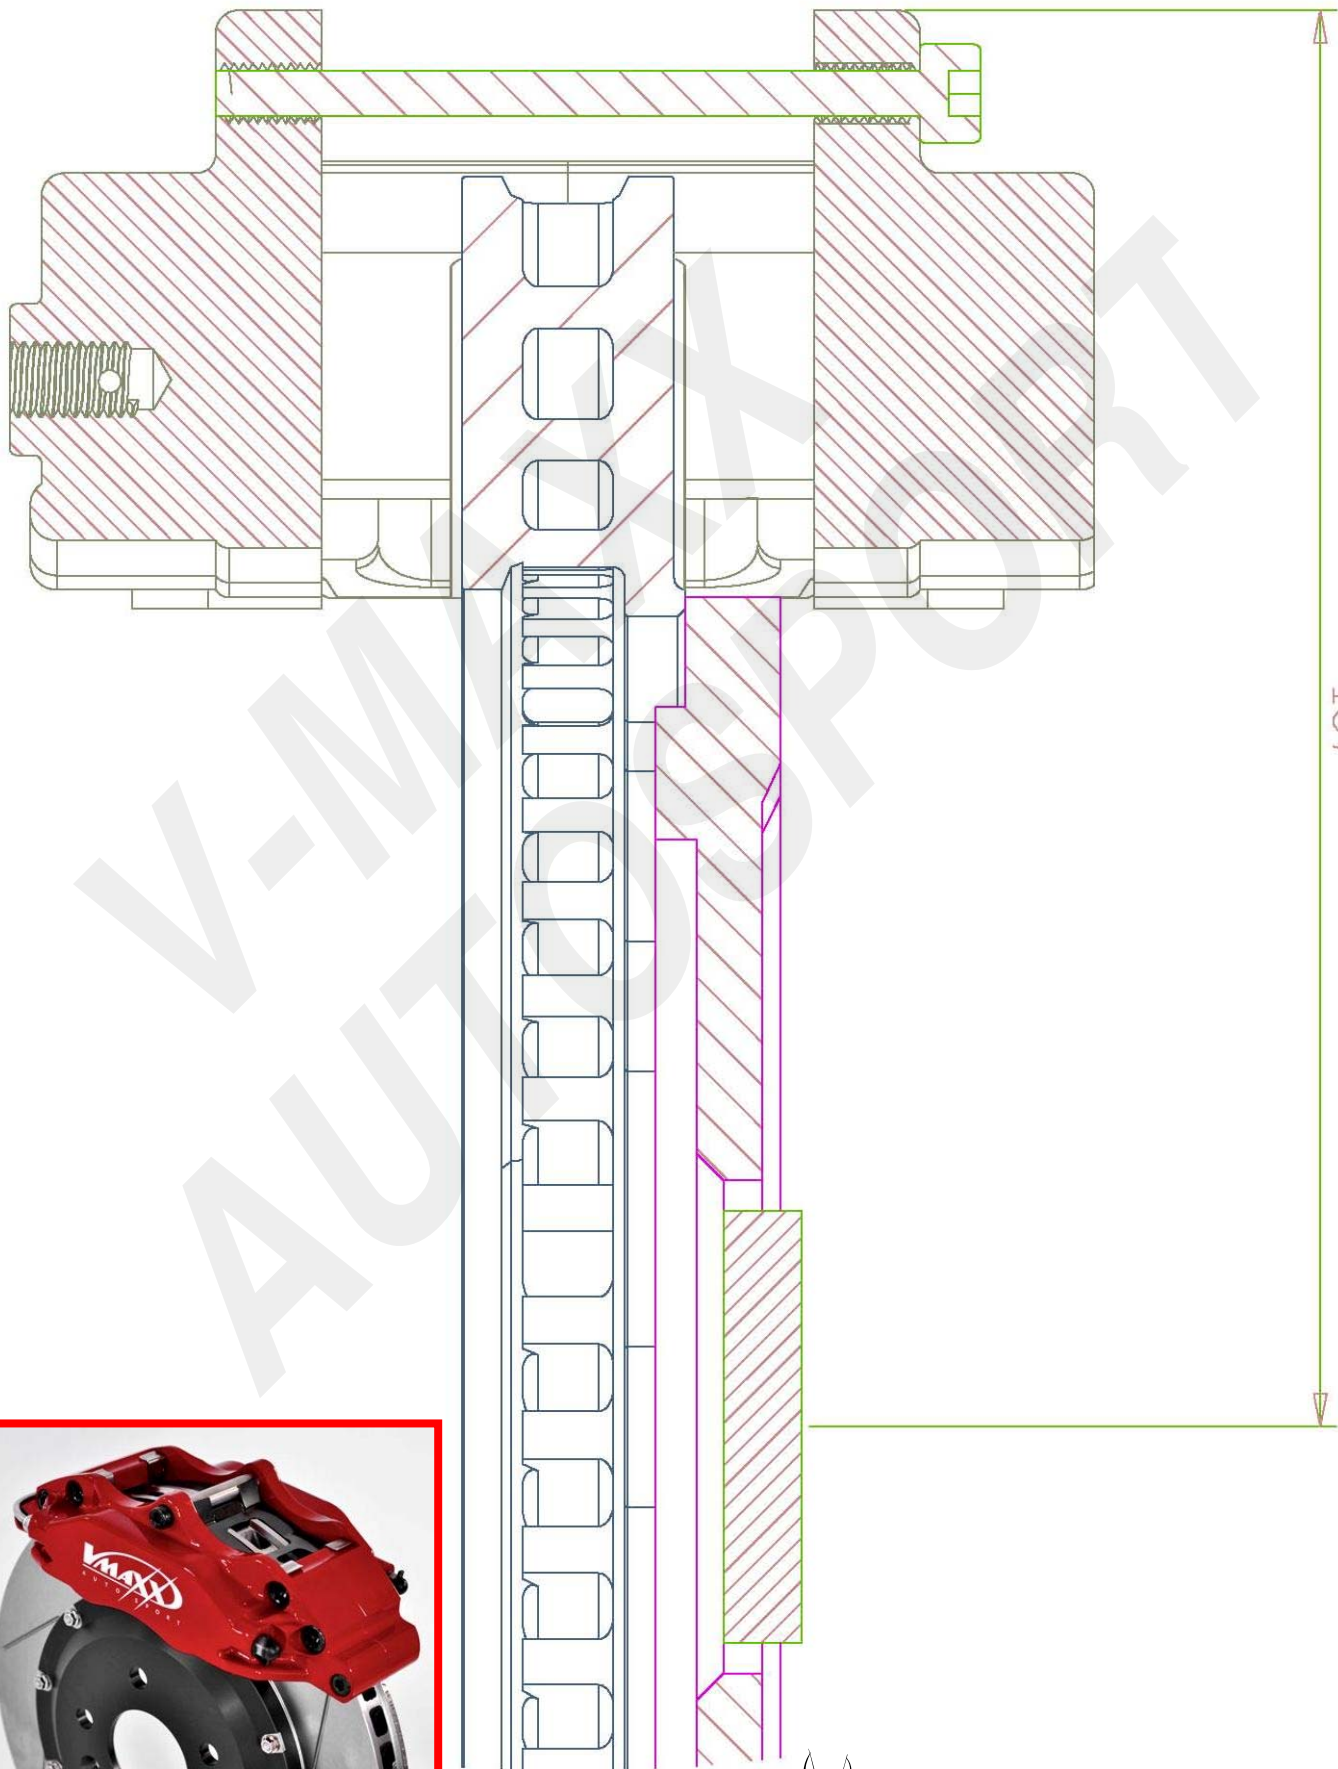

VW AUDI SKODA SEAT

V-MAXX Autosport Wheel Fitment Chart for kit 20 SK 330 02

276 MM

187

186 MM