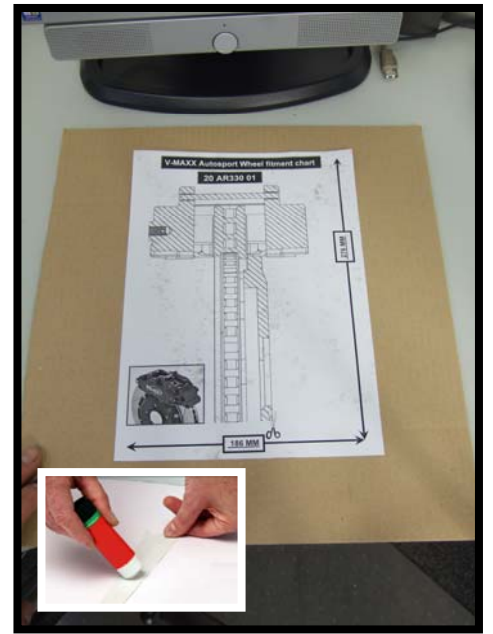

VW AUDI SKODA SEAT

V-MAXX Autosport Wheel Fitment Chart for kit 20 SK 330 02

276 MM

187

186 MM