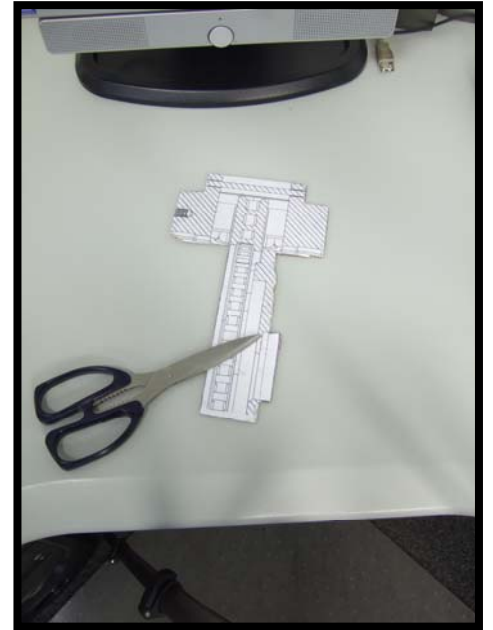

VW AUDI SKODA SEAT

V-MAXX Autosport Wheel Fitment Chart for kit 20 SK 330 02

276 MM

187

186 MM