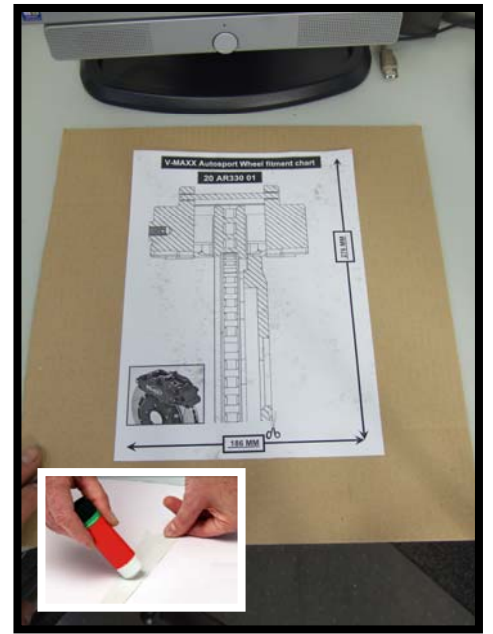

VW AUDI SKODA SEAT

V-MAXX Autosport Wheel Fitment Chart for kit 20 SE330 13

276 MM

187

186 MM