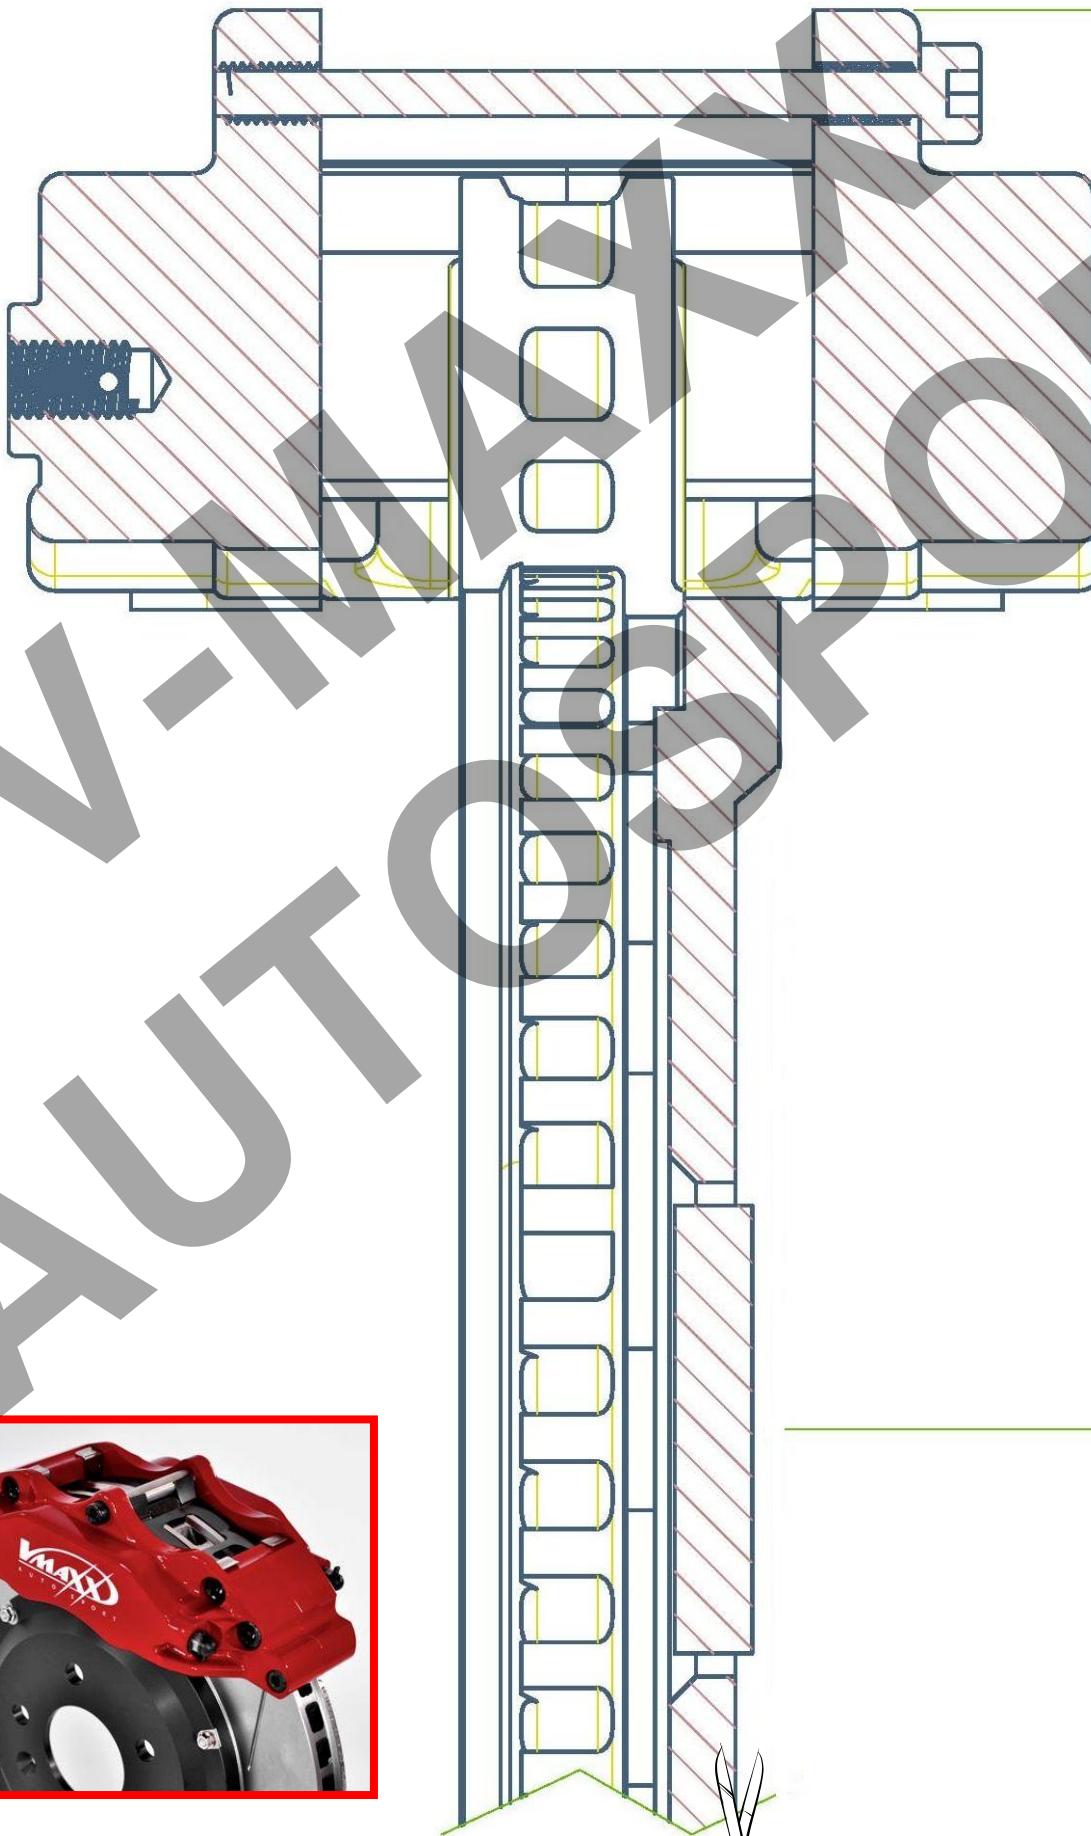

VW AUDI SKODA SEAT

V-MAXX Autosport Wheel Fitment Chart for kit 20 SE330 13

276 MM

187

186 MM