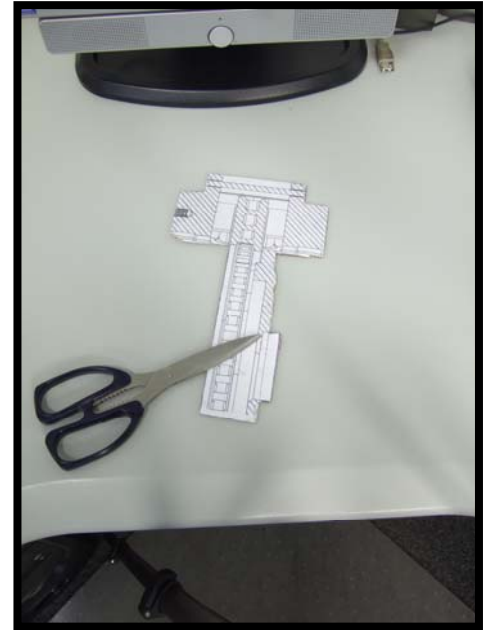

VW AUDI SKODA SEAT

V-MAXX Autosport Wheel Fitment Chart for kit 20 SE330 13

276 MM

187

186 MM