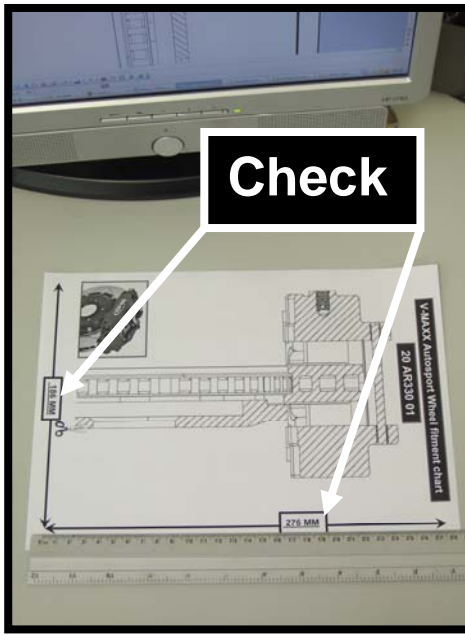

VW AUDI SKODA SEAT

V-MAXX Autosport Wheel Fitment Chart for kit 20 SE330 13

276 MM

187

186 MM