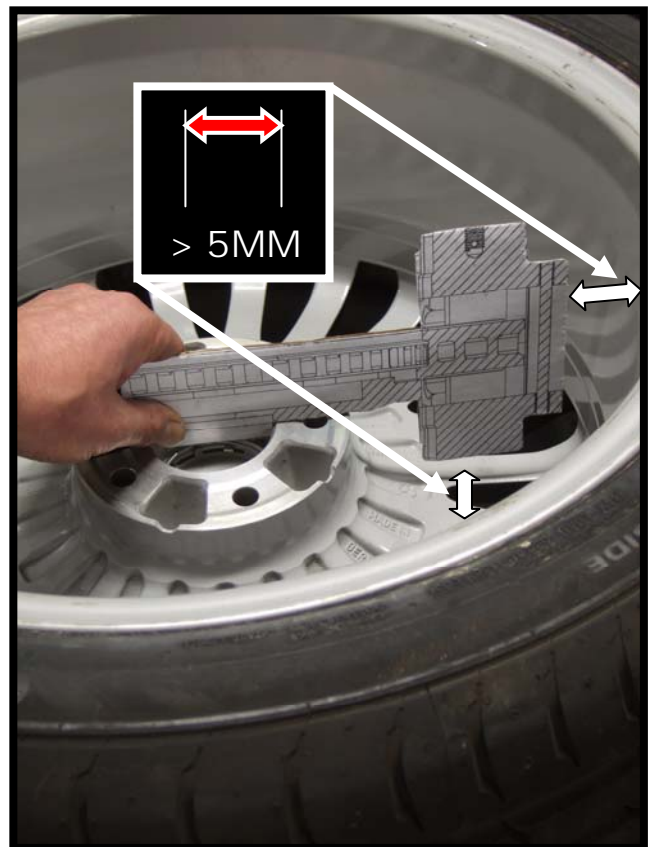

VW AUDI SKODA SEAT

V-MAXX Autosport Wheel Fitment Chart for kit 20 SE330 13

276 MM

187

186 MM