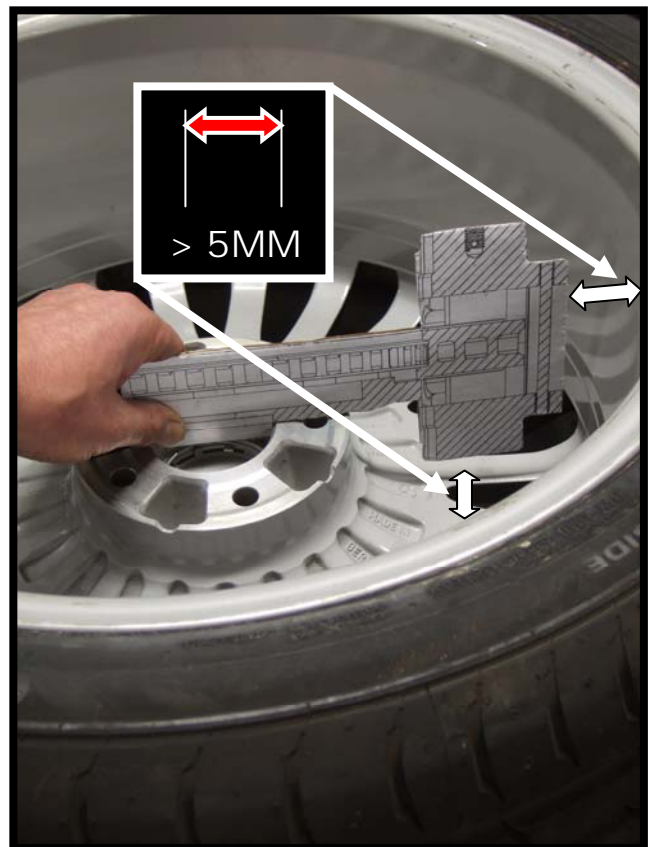

VW AUDI SKODA SEAT

V-MAXX Autosport Wheel Fitment Chart for kit 20 SE 330 06

276 MM

187

186 MM