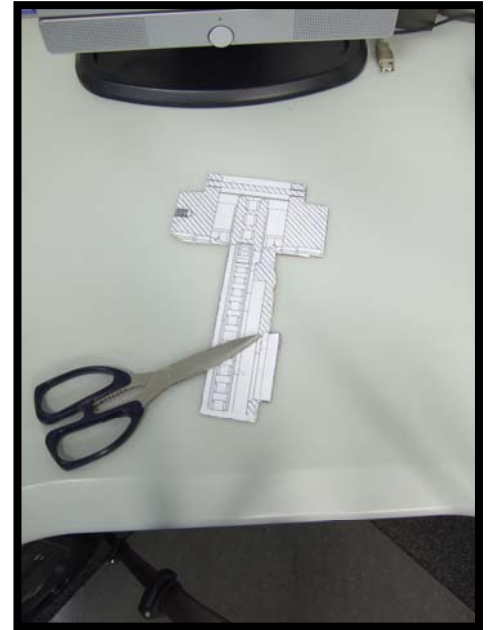

VW AUDI SKODA SEAT

V-MAXX Autosport Wheel Fitment Chart for kit 20 SE 330 06

276 MM

187

186 MM