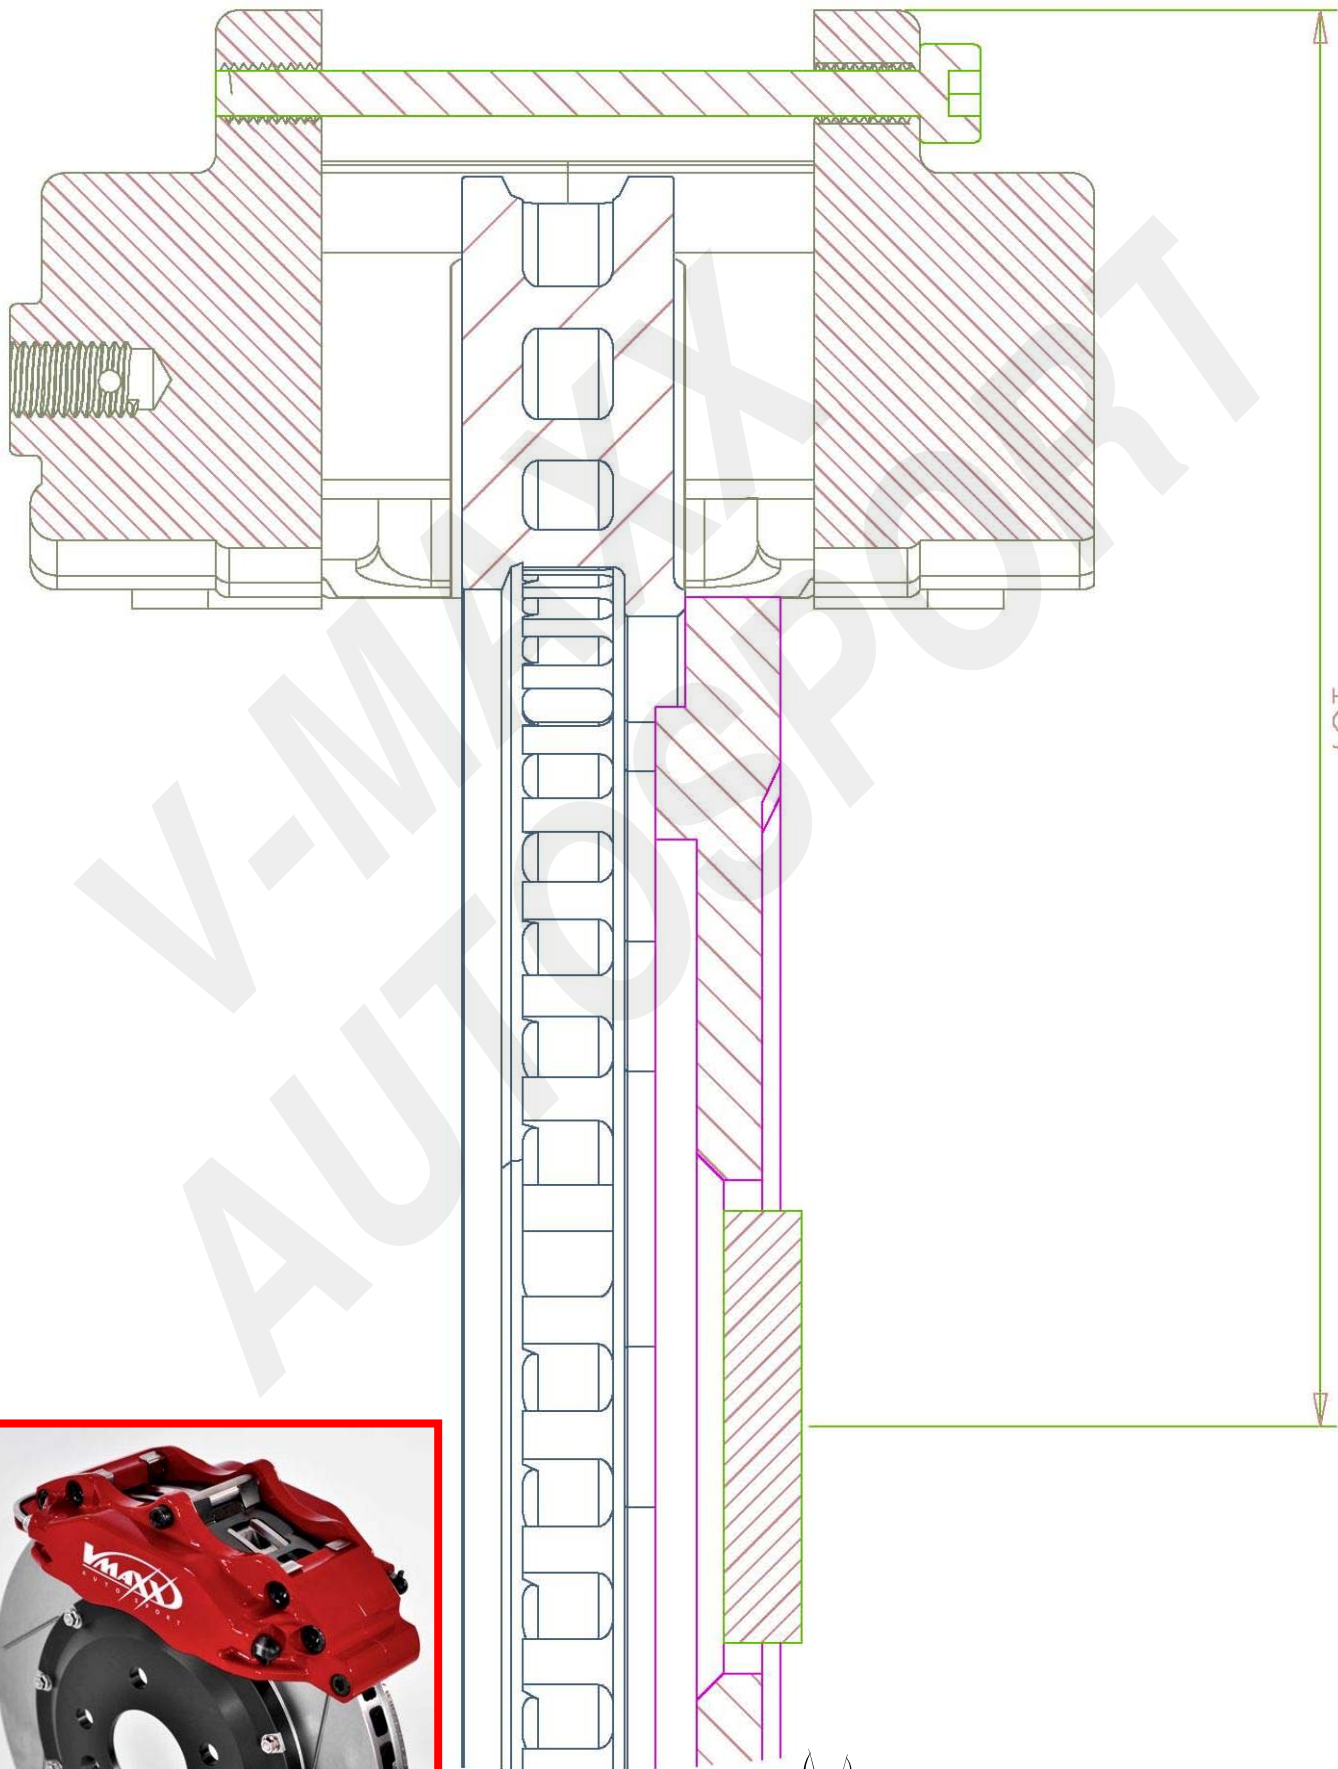

VW AUDI SKODA SEAT

V-MAXX Autosport Wheel Fitment Chart for kit 20 SE 330 06

276 MM

187

186 MM