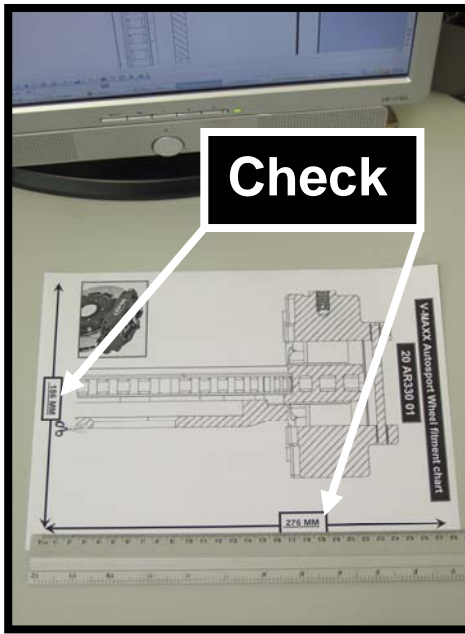

VW AUDI SKODA SEAT

V-MAXX Autosport Wheel Fitment Chart for kit 20 SE 330 06

276 MM

187

186 MM