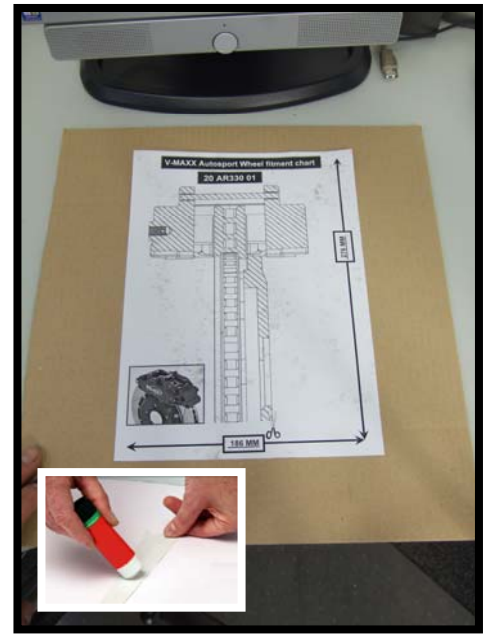

VW AUDI SKODA SEAT

V-MAXX Autosport Wheel Fitment Chart for kit 20 SE 330 06

276 MM

187

186 MM