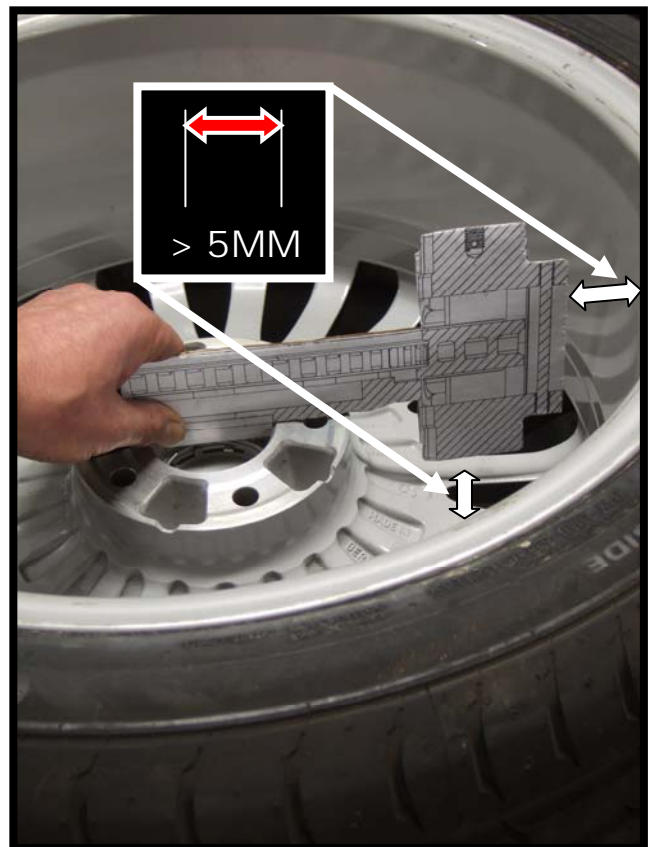

VW AUDI SKODA SEAT

V-MAXX Autosport Wheel Fitment Chart for kit 20 SE 330 04