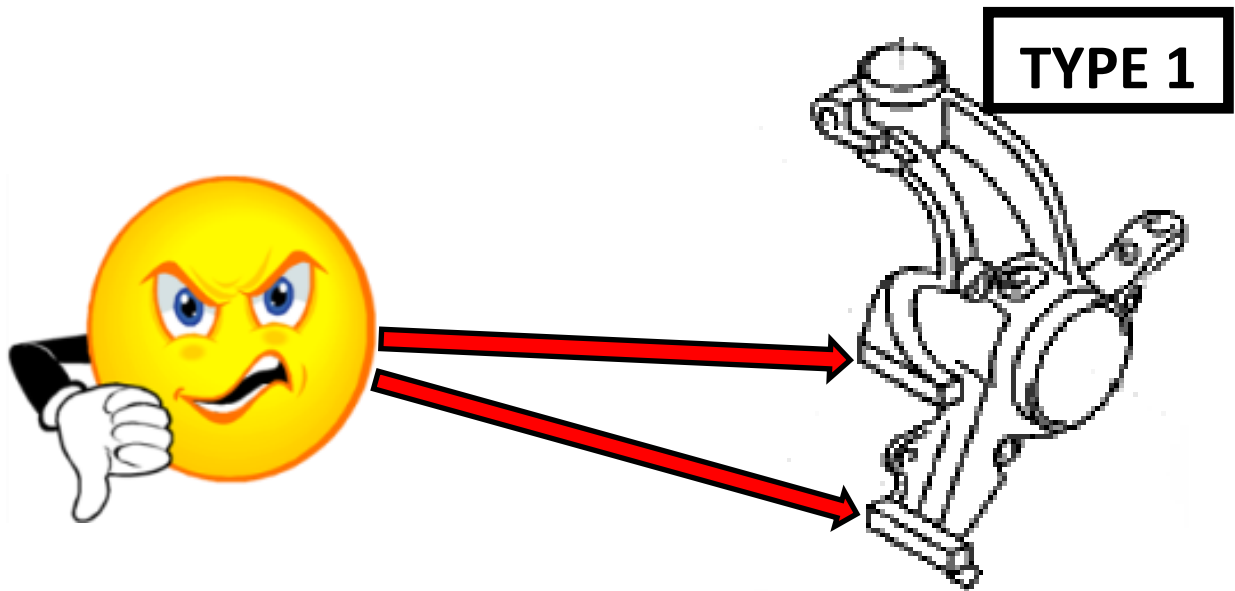

VW AUDI SKODA SEAT

V-MAXX Autosport Wheel Fitment Chart for kit 20 SE 330 04