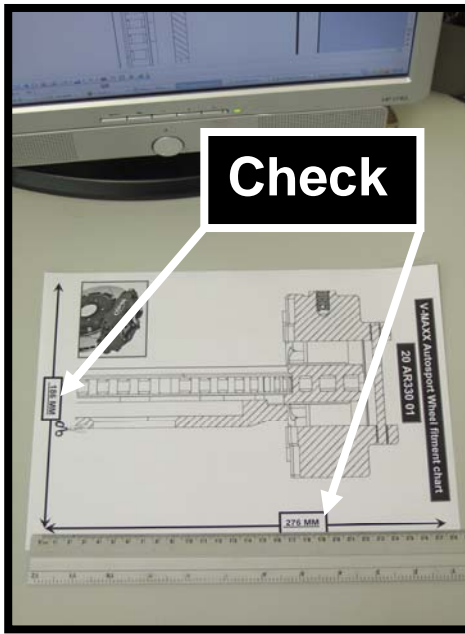

VW AUDI SKODA SEAT

V-MAXX Autosport Wheel Fitment Chart for kit 20 SE 330 04