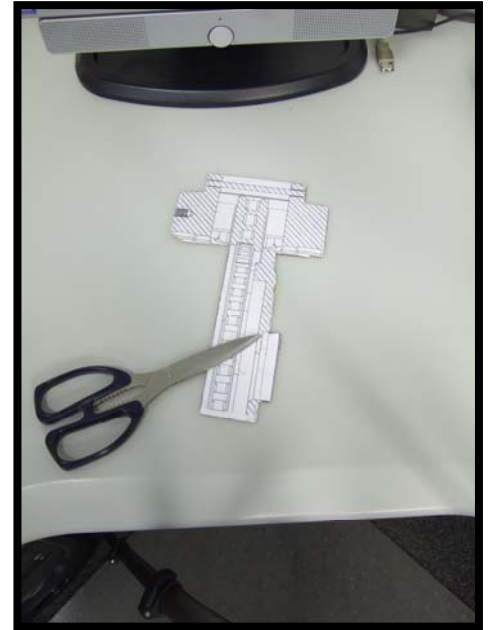

VW AUDI SKODA SEAT

V-MAXX Autosport Wheel Fitment Chart for kit 20 SE 330 04