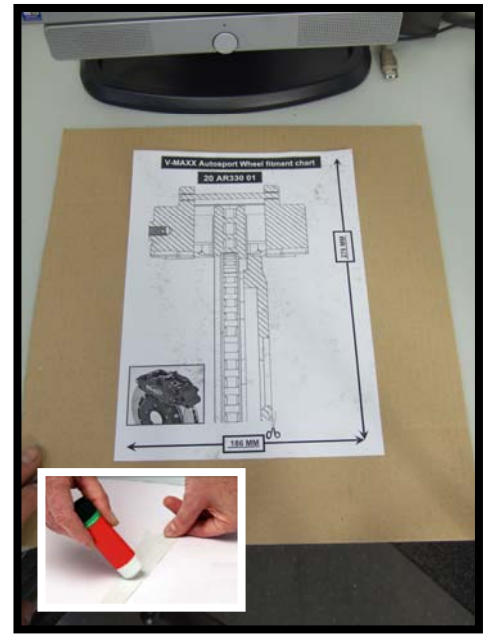

VW AUDI SKODA SEAT

V-MAXX Autosport Wheel Fitment Chart for kit 20 SE 330 04