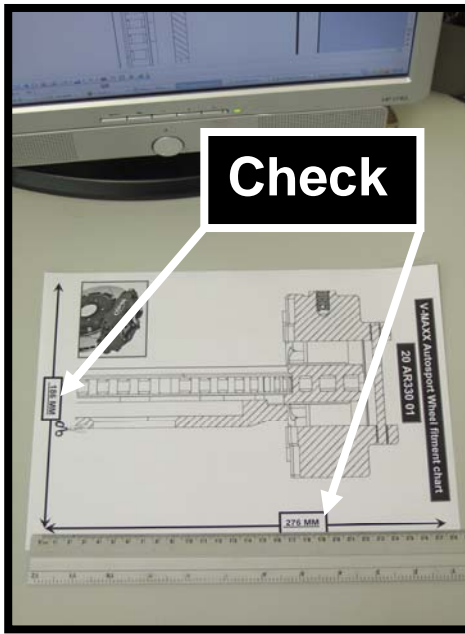

VW AUDI SKODA SEAT

V-MAXX Autosport Wheel Fitment Chart for kit 20 SE 330 02

276 MM

187

186 MM