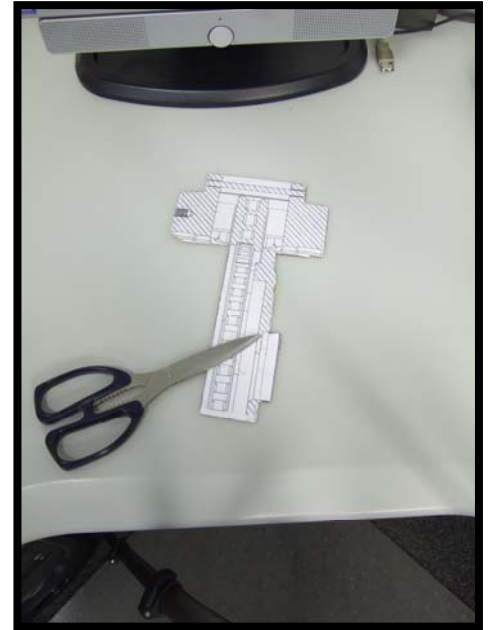

VW AUDI SKODA SEAT

V-MAXX Autosport Wheel Fitment Chart for kit 20 SE 330 02

276 MM

187

186 MM