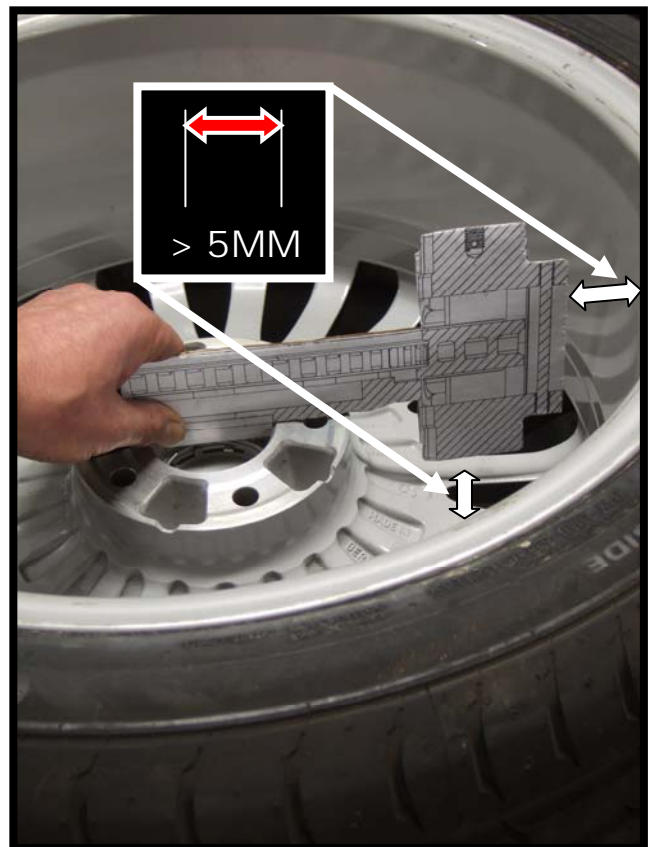

VW AUDI SKODA SEAT

V-MAXX Autosport Wheel Fitment Chart for kit 20 SE 330 02

276 MM

187

186 MM