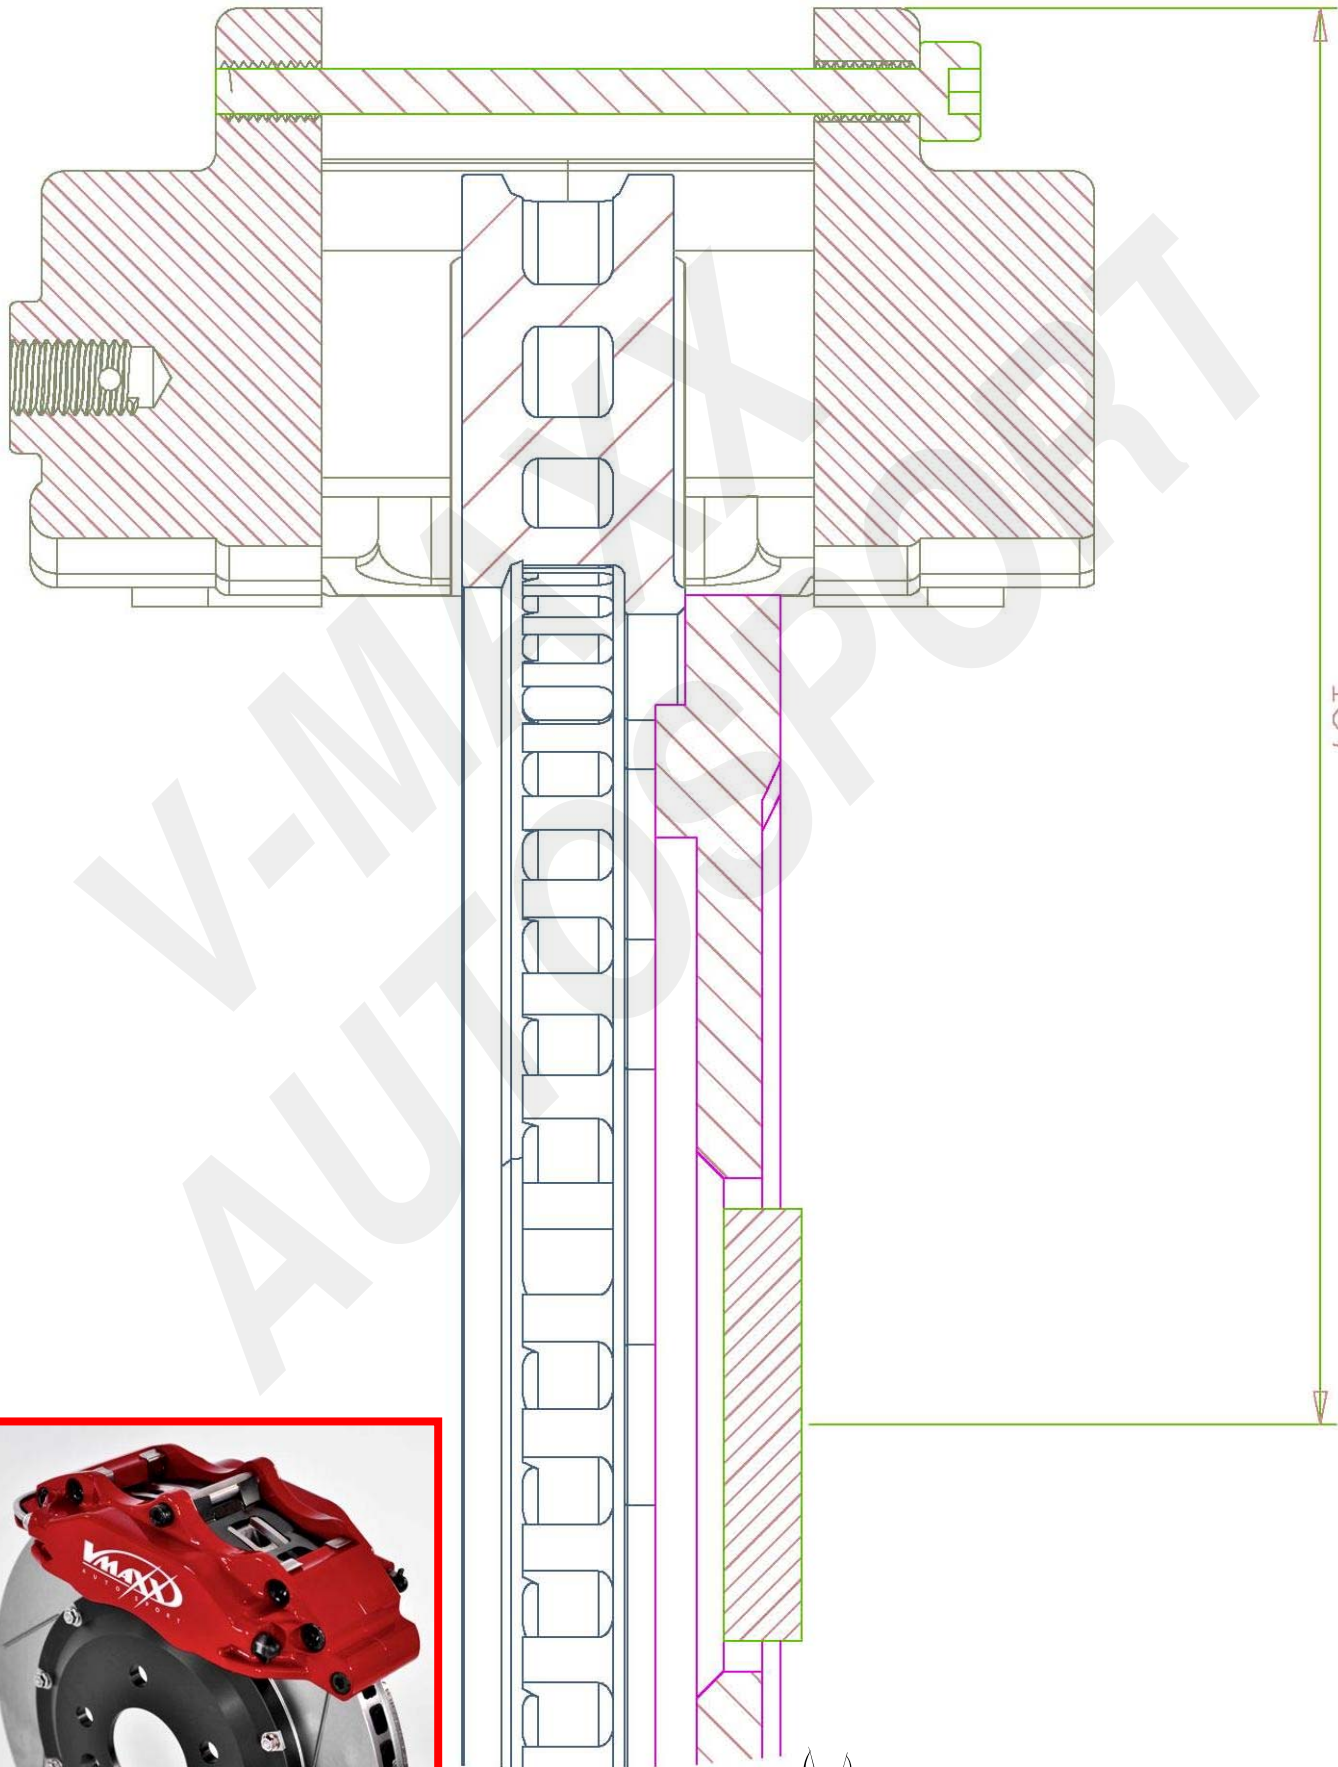

VW AUDI SKODA SEAT

V-MAXX Autosport Wheel Fitment Chart for kit 20 SE 330 02

276 MM

187

186 MM