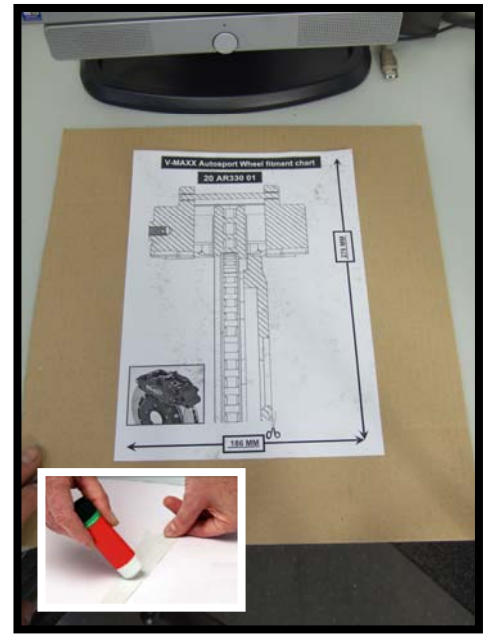

VW AUDI SKODA SEAT

V-MAXX Autosport Wheel Fitment Chart for kit 20 SE 330 02

276 MM

187

186 MM