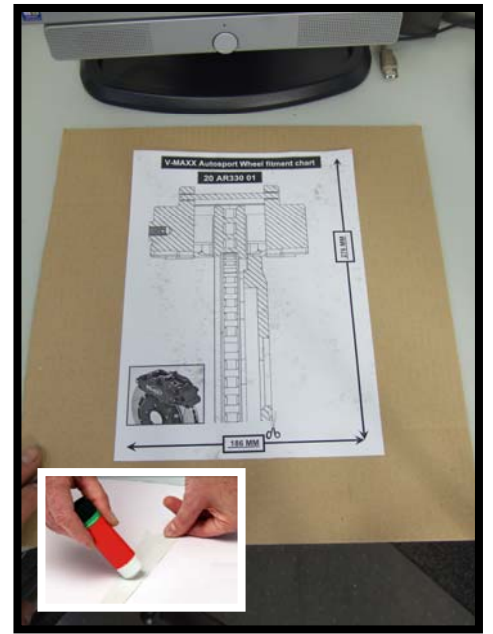

VW AUDI SKODA SEAT

V-MAXX Autosport Wheel Fitment Chart for kit 20 SE 330 01