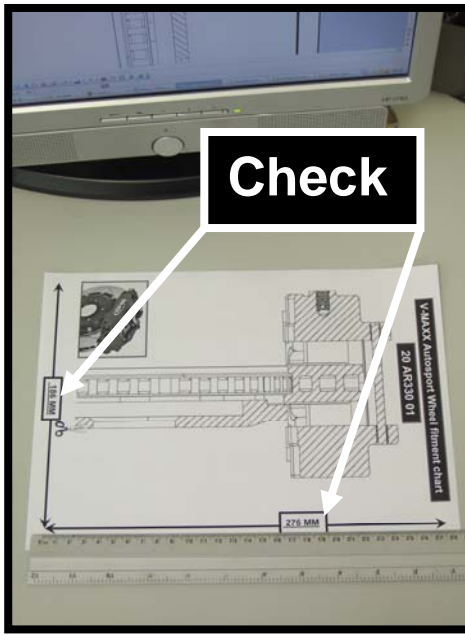

VW AUDI SKODA SEAT

V-MAXX Autosport Wheel Fitment Chart for kit 20 SE 330 01