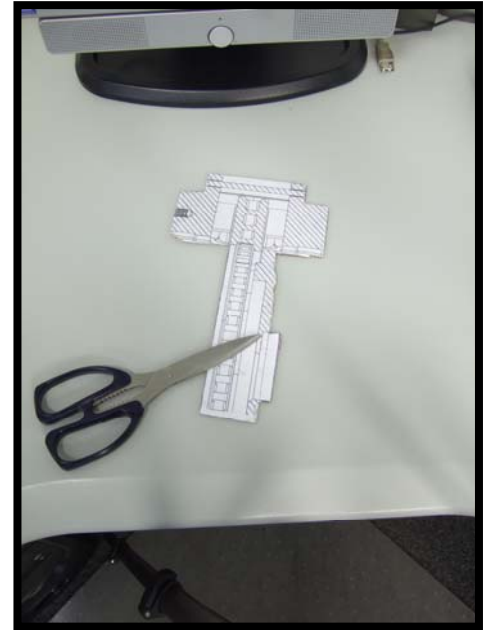

VW AUDI SKODA SEAT

V-MAXX Autosport Wheel Fitment Chart for kit 20 SE 330 01