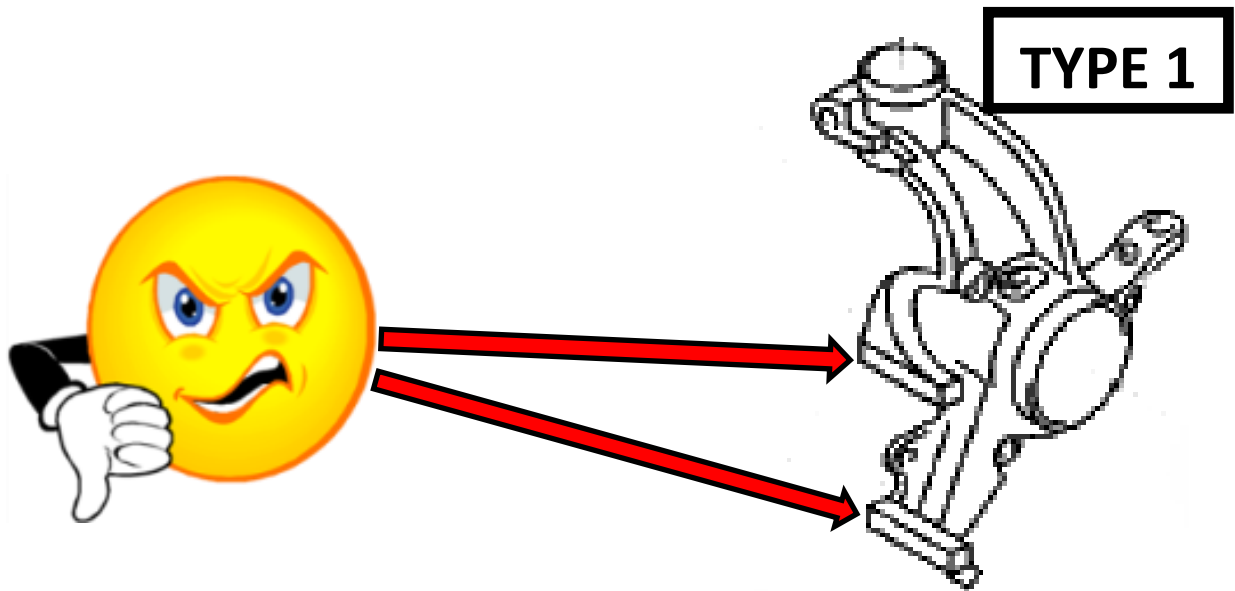

VW AUDI SKODA SEAT

V-MAXX Autosport Wheel Fitment Chart for kit 20 SE 330 01