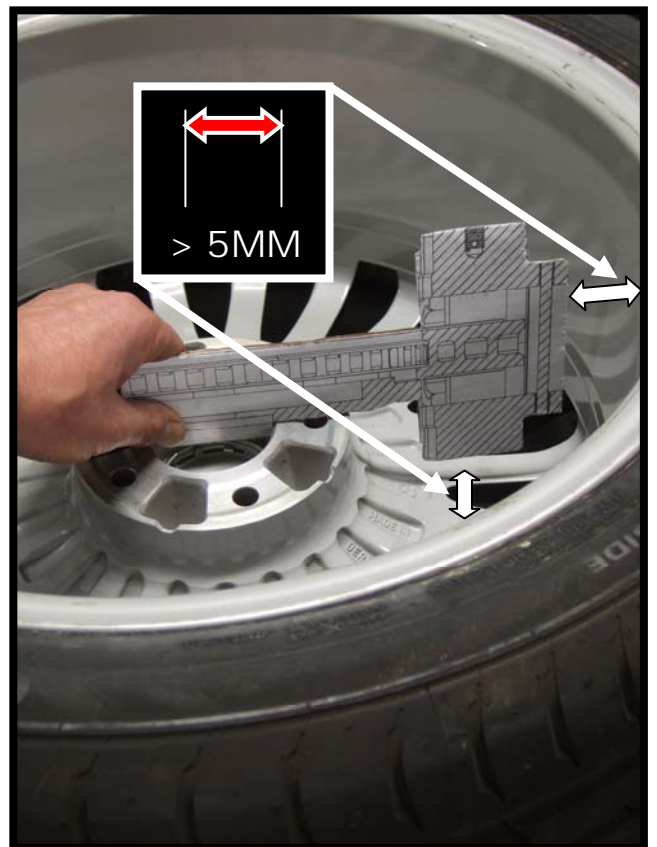

VW AUDI SKODA SEAT

V-MAXX Autosport Wheel Fitment Chart for kit 20 SE 330 01