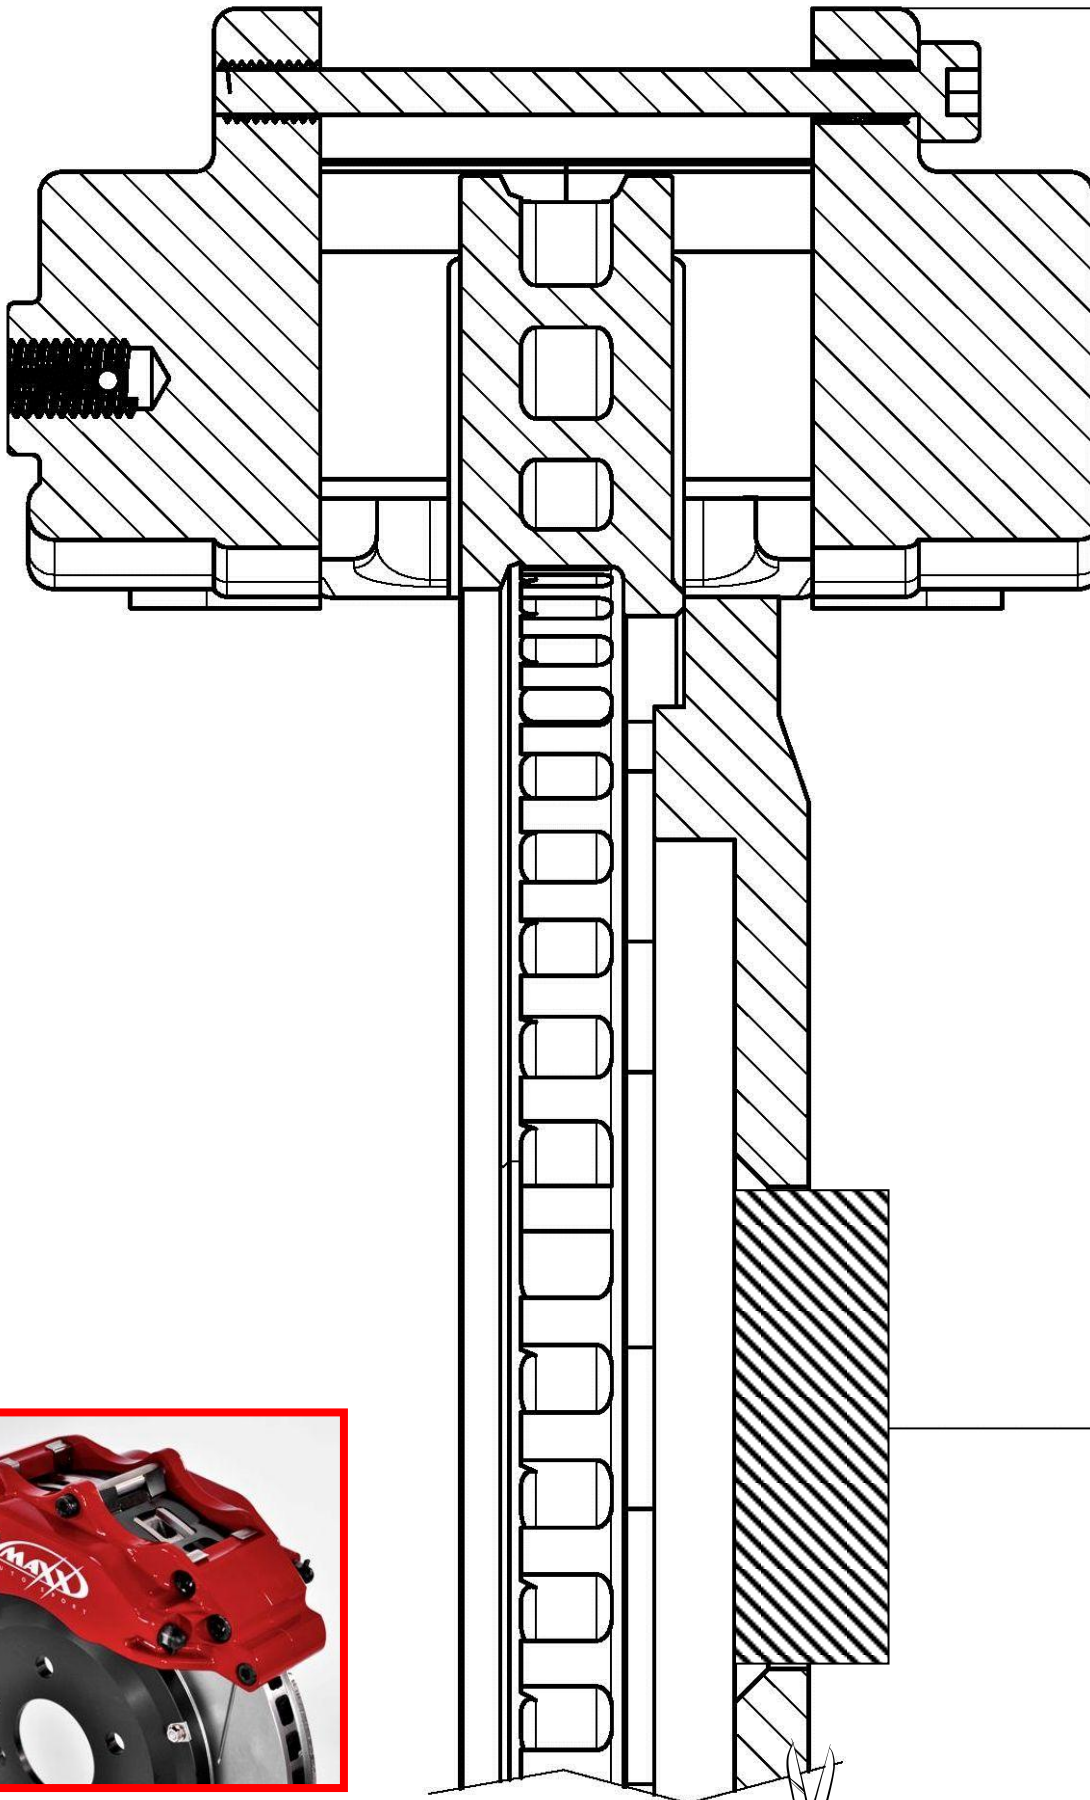

V-MAXX Autosport Wheel Fitment Chart for kit 20 FO330 20

276 MM

187

186 MM