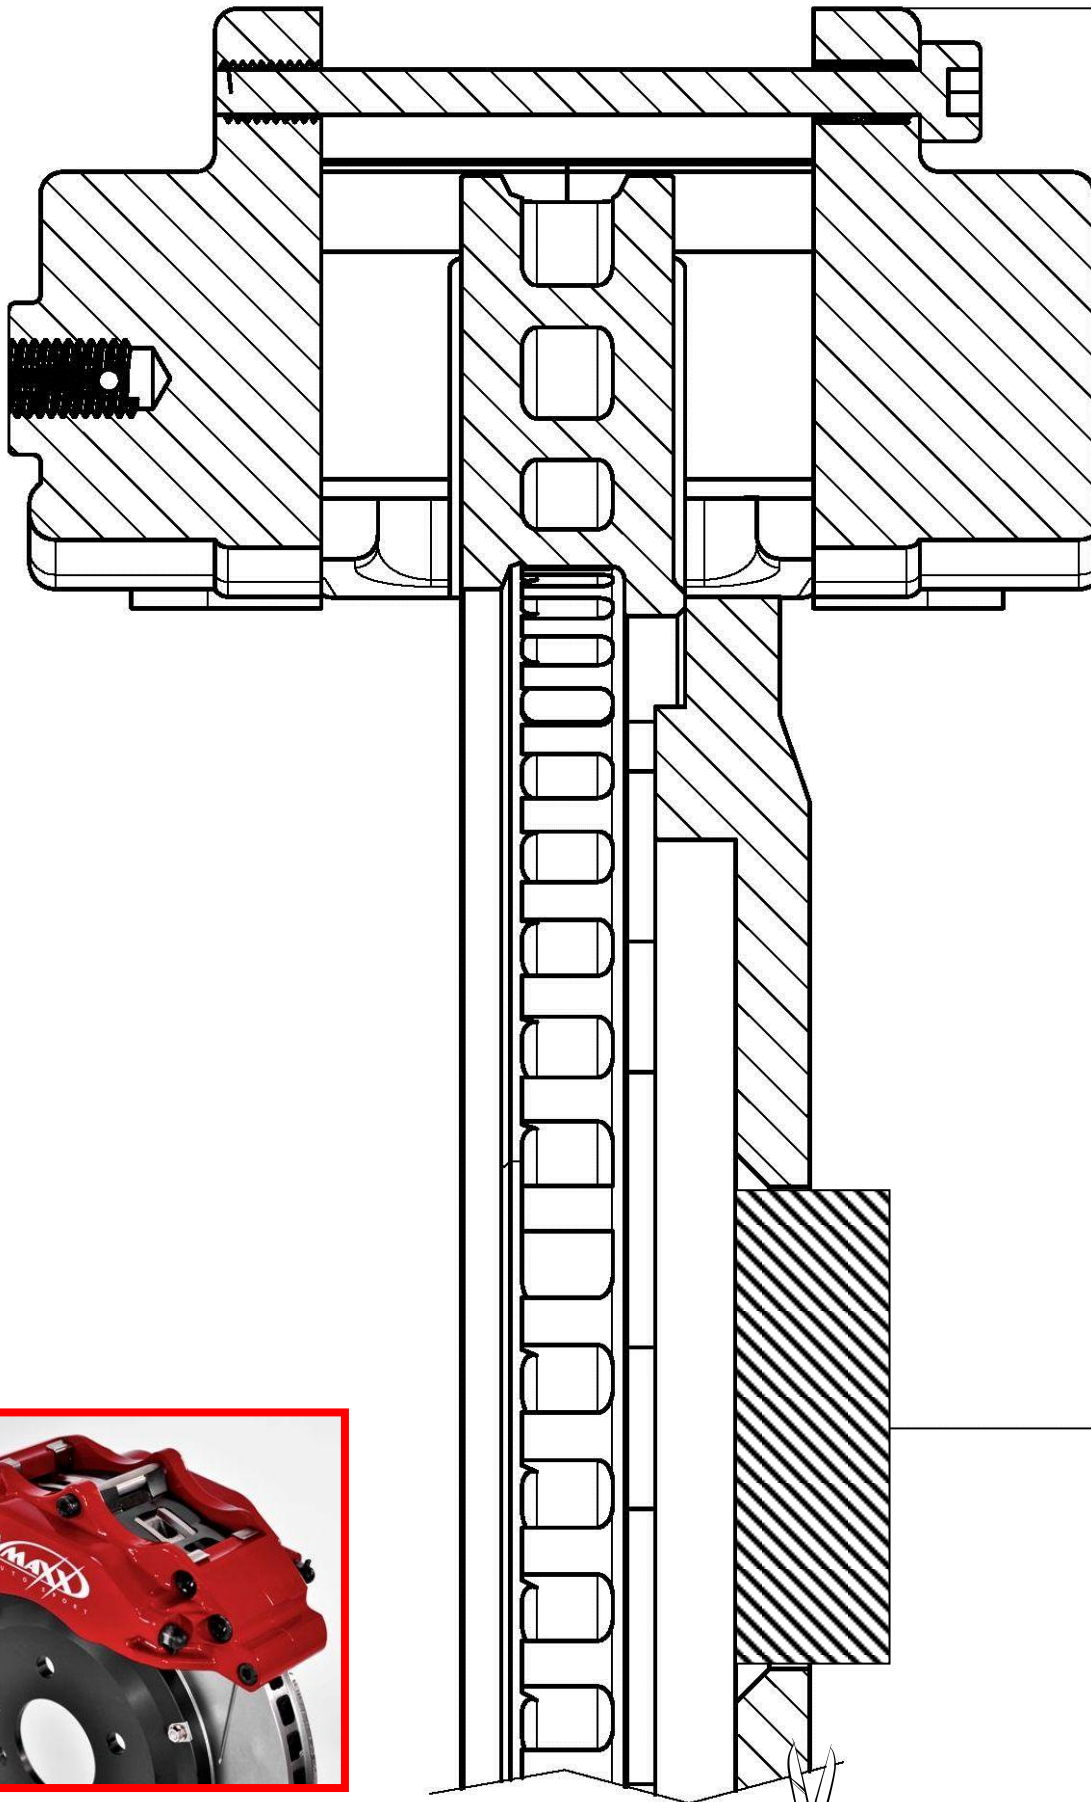

V-MAXX Autosport Wheel Fitment Chart for kit 20 FO330 18

276 MM

187

186 MM