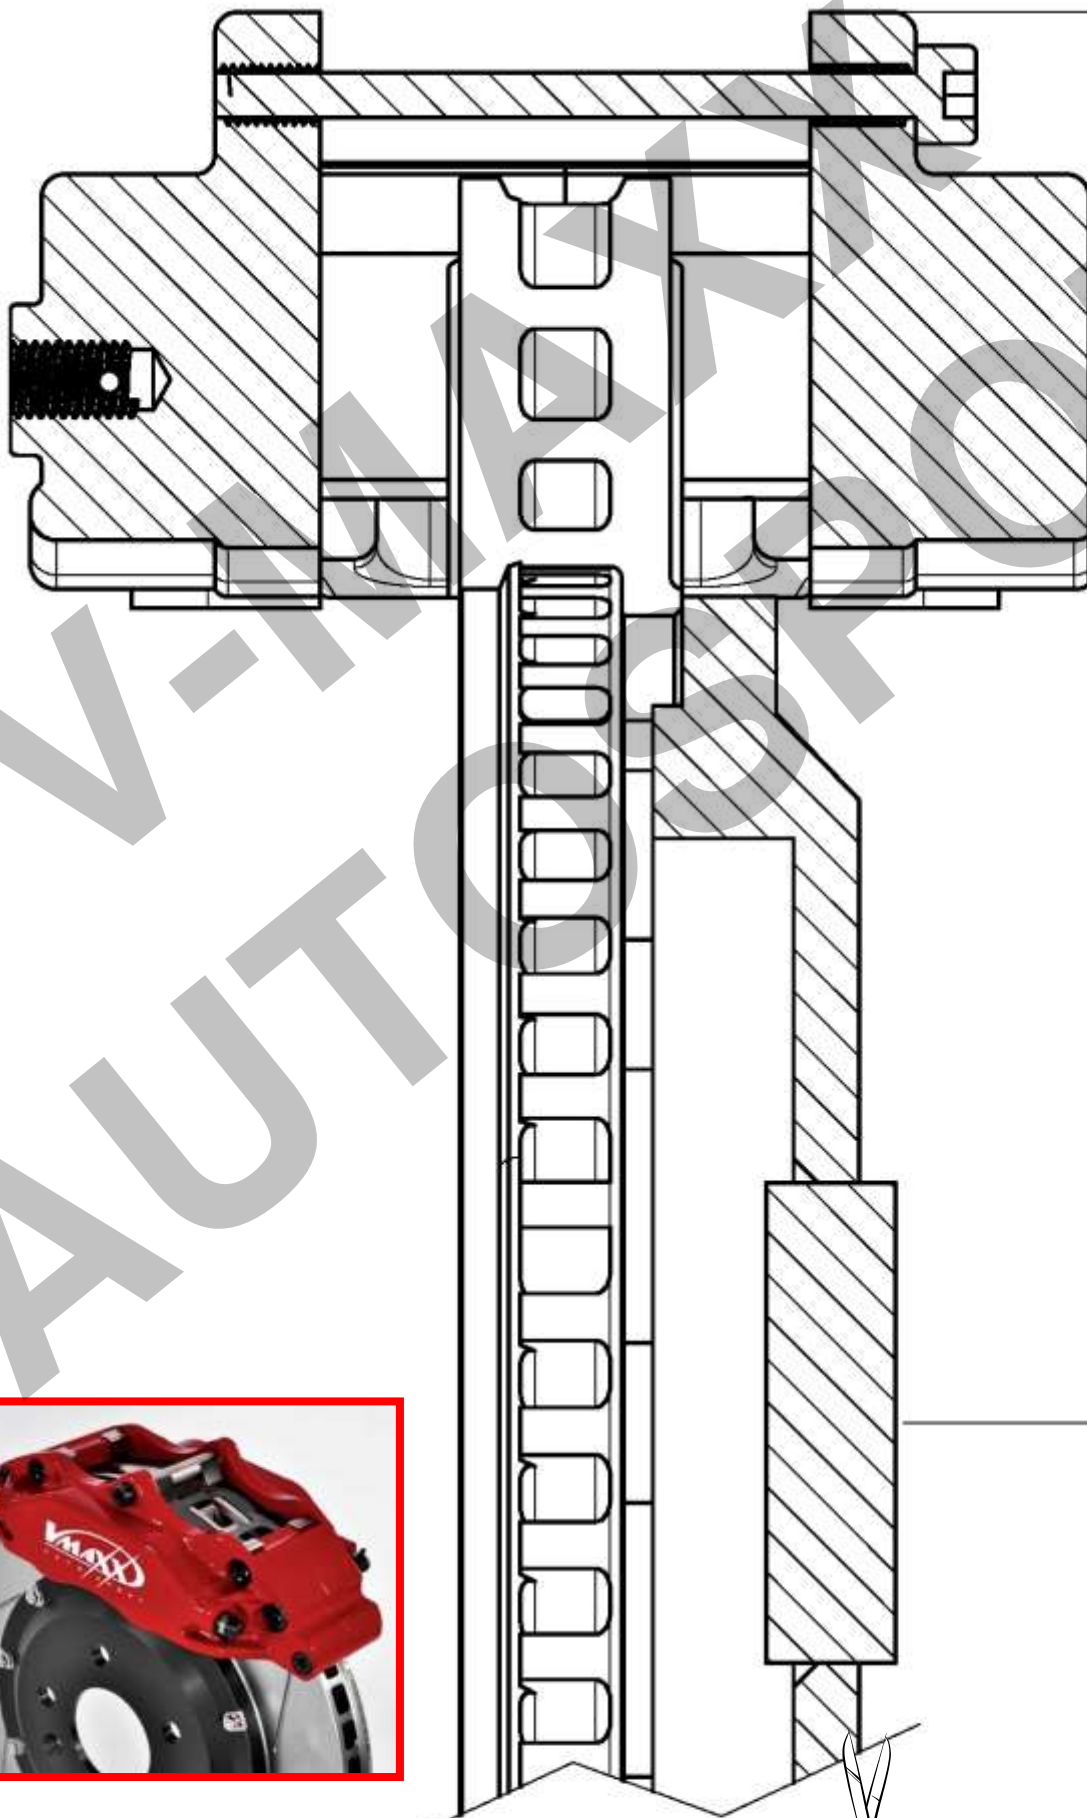

V-MAXX Autosport Wheel Fitment Chart for kit 20 FO330 03

276 MM

187

186 MM